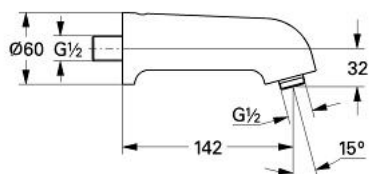

## 28 814 Z00 RELEXA BRAȚ DE DUȘ 1/2"

### DESCRIEREA PRODUSULUI

- Colour: eurobrass
- filet de legătură de 1/2"
- suprafață GROHE LongLife

## 28 814 Z00 RELEXA BRAȚ DE DUȘ 1/2"

**PIESE DE SCHIMB** , ianuarie 1977 – now

1: kit de înlocuire pentru șurub cu Garnitură inelară (Spare part-nr. 45137000)

1.1: Garnitură inelară Ø22 x Ø3 (Spare part-nr. 0128400M)