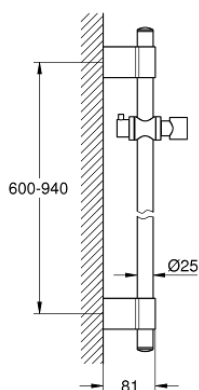

## 28 819 001 RAINSHOWER BARĂ DE DUȘ, 900 MM

### DESCRIEREA PRODUSULUI

- Colour: cromat
- cu suporturi metalice de perete
- glisor cu suport pivotant
- GROHE FastFixation (distanță reglabilă între suporturile de prindere pentru perete pentru adaptarea la găurile existente)
- suprafață GROHE LongLife

## 28 819 001 RAINSHOWER BARĂ DE DUȘ, 900 MM

**PIESE DE SCHIMB** , octombrie 2016 – now

- 1: Capac de acoperire (Spare part-nr. 45922000)
- 2: Piesă glisantă (Spare part-nr. 06765000)
- 3: Suport pentru bară de duș (Spare part-nr. 48333000)
- 4: Suport de echilibrare (Spare part-nr. 45914XE0)\*