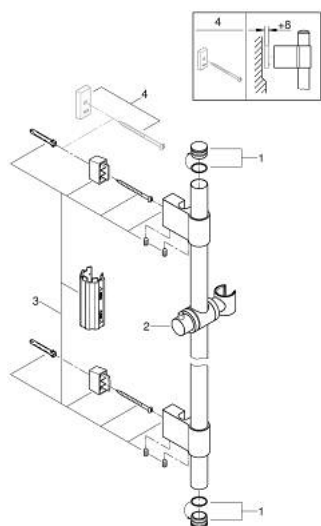

## 28 819 001 RAINSHOWER BARĂ DE DUȘ, 900 MM

### DESCRIEREA PRODUSULUI

- Colour: cromat
- cu suporturi metalice de perete
- glisor cu suport pivotant
- GROHE FastFixation (distanță reglabilă între suporturile de prindere pentru perete pentru adaptarea la găurile existente)
- suprafață GROHE LongLife

## 28 819 001 RAINSHOWER BARĂ DE DUȘ, 900 MM

**PIESE DE SCHIMB** , octombrie 2016 – now

- 1: Capac de acoperire (Spare part-nr. 45922000)
- 2: Piesă glisantă (Spare part-nr. 06765000)
- 3: Suport pentru bară de duș (Spare part-nr. 48333000)
- 4: Suport de echilibrare (Spare part-nr. 45914XE0)\*