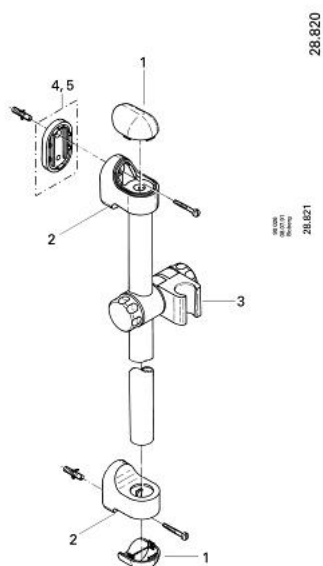

## 28 820 AG0 RELEXA BARĂ DE DUȘ 600 MM

## 28 820 AG0 RELEXA BARĂ DE DUȘ 600 MM

**PIESE DE SCHIMB** , ianuarie 1977 – now

1: Suport (Spare part-nr. 07679AG0)

1.1: Cap for shower rail holder (Spare part-nr. 00479G00)

2: Piesă glisantă (Spare part-nr. 07659AG0)