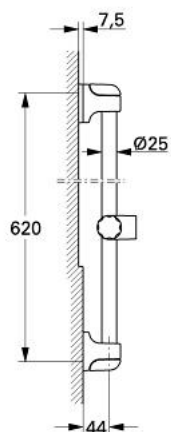

## 28 820 AG0 RELEXA BARĂ DE DUȘ 600 MM

## 28 820 AG0 RELEXA BARĂ DE DUȘ 600 MM

**PIESE DE SCHIMB** , ianuarie 1977 – now

1: Suport (Spare part-nr. 07679AG0)

1.1: Cap for shower rail holder (Spare part-nr. 00479G00)

2: Piesă glisantă (Spare part-nr. 07659AG0)