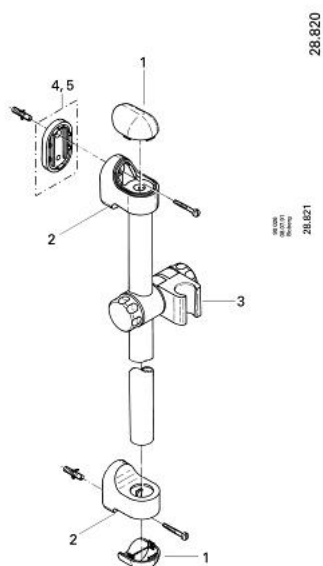

28 820 B00 RELEXA BARĂ DE DUȘ 600 MM

DESCRIEREA PRODUSULUI

- cu suporturi de perete
- glisor cu suport pivotant
- suprafață GROHE LongLife

28 820 B00 RELEXA BARĂ DE DUȘ 600 MM

28.820

28.821

PIESE DE SCHIMB , ianuarie 1977 – now

1: Suport (Spare part-nr. 07679B00)

1.1: Cap for shower rail holder (Spare part-nr. 00479B00)

2: Piesă glisantă (Spare part-nr. 07659B00)

3: Suport de echilibrare (Spare part-nr. 45408000)*

4: Suport de echilibrare (Spare part-nr. 45409000)*