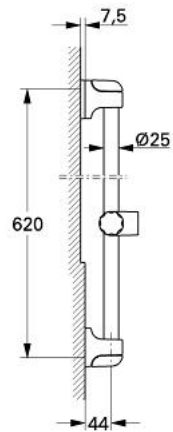

28 820 B00 RELEXA BARĂ DE DUȘ 600 MM

DESCRIEREA PRODUSULUI

- cu suporturi de perete
- glisor cu suport pivotant
- suprafață GROHE LongLife

28 820 B00 RELEXA BARĂ DE DUȘ 600 MM

28.820

28.821

PIESE DE SCHIMB , ianuarie 1977 – now

1: Suport (Spare part-nr. 07679B00)

1.1: Cap for shower rail holder (Spare part-nr. 00479B00)

2: Piesă glisantă (Spare part-nr. 07659B00)

3: Suport de echilibrare (Spare part-nr. 45408000)*

4: Suport de echilibrare (Spare part-nr. 45409000)*