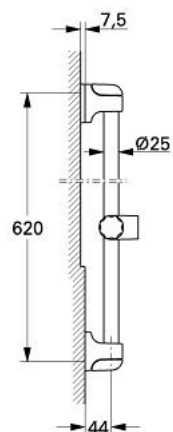

28 820 D00 RELEXA BARĂ DE DUȘ 600 MM

DESCRIEREA PRODUSULUI

- Colour: warm sunset
- cu suporturi de perete
- glisor cu suport pivotant
- suprafață GROHE LongLife

28 820 D00 RELEXA BARĂ DE DUȘ 600 MM

PIESE DE SCHIMB , ianuarie 1977 – now

1: Suport (Spare part-nr. 07679D00)

1.1: Cap for shower rail holder (Spare part-nr. 00479D00)

2: Piesă glisantă (Spare part-nr. 07659D00)

3: Suport de echilibrare (Spare part-nr. 45408000)*

4: Suport de echilibrare (Spare part-nr. 45409000)*