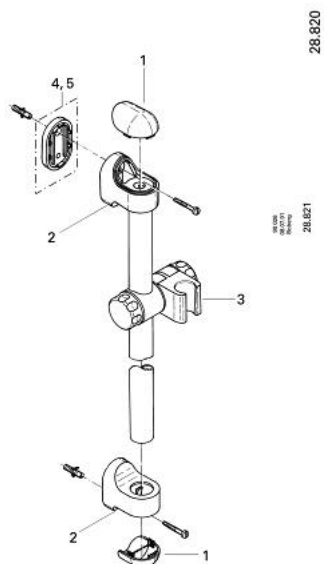

28 820 D00 RELEXA BARĂ DE DUȘ 600 MM

DESCRIEREA PRODUSULUI

- Colour: warm sunset
- cu suporturi de perete
- glisor cu suport pivotant
- suprafață GROHE LongLife

28 820 D00 RELEXA BARĂ DE DUȘ 600 MM

PIESE DE SCHIMB , ianuarie 1977 – now

1: Suport (Spare part-nr. 07679D00)

1.1: Cap for shower rail holder (Spare part-nr. 00479D00)

2: Piesă glisantă (Spare part-nr. 07659D00)

3: Suport de echilibrare (Spare part-nr. 45408000)*

4: Suport de echilibrare (Spare part-nr. 45409000)*