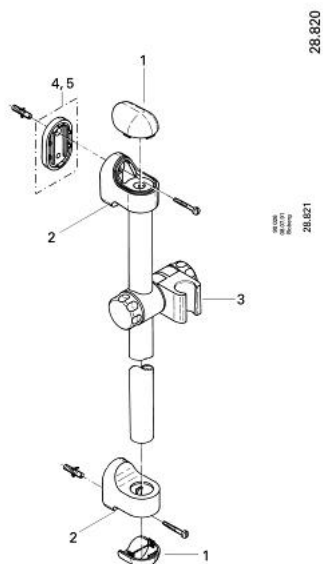

28 820 G00 RELEXA BARĂ DE DUȘ 600 MM

DESCRIEREA PRODUSULUI

- Colour: gold
- cu suporturi de perete
- glisor cu suport pivotant
- suprafață GROHE LongLife

28 820 G00 RELEXA BARĂ DE DUȘ 600 MM

28.820

28.821

PIESE DE SCHIMB , ianuarie 1977 – now

1: Suport (Spare part-nr. 07679G00)

1.1: Cap for shower rail holder (Spare part-nr. 00479G00)

2: Piesă glisantă (Spare part-nr. 07659G00)

3: Suport de echilibrare (Spare part-nr. 45408000)*

4: Suport de echilibrare (Spare part-nr. 45409000)*