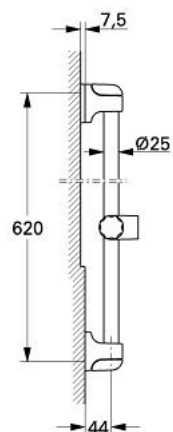

28 820 G00 RELEXA BARĂ DE DUȘ 600 MM

DESCRIEREA PRODUSULUI

- Colour: gold
- cu suporturi de perete
- glisor cu suport pivotant
- suprafață GROHE LongLife

28 820 G00 RELEXA BARĂ DE DUȘ 600 MM

28.820

28.821

PIESE DE SCHIMB , ianuarie 1977 – now

1: Suport (Spare part-nr. 07679G00)

1.1: Cap for shower rail holder (Spare part-nr. 00479G00)

2: Piesă glisantă (Spare part-nr. 07659G00)

3: Suport de echilibrare (Spare part-nr. 45408000)*

4: Suport de echilibrare (Spare part-nr. 45409000)*