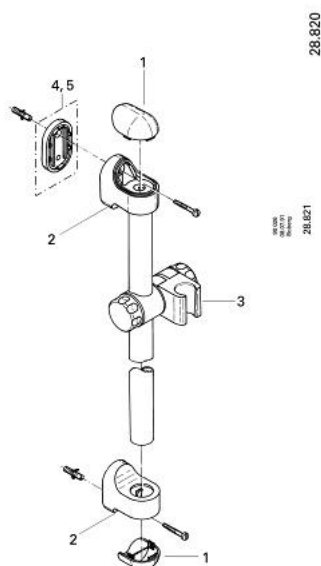

28 820 IG0 RELEXA BARĂ DE DUȘ 600 MM

DESCRIEREA PRODUSULUI

- Colour: chrome/gold
- cu suporturi de perete
- glisor cu suport pivotant
- suprafață GROHE LongLife

28 820 IG0 RELEXA BARĂ DE DUȘ 600 MM

PIESE DE SCHIMB , ianuarie 1977 – now

1: Suport (Spare part-nr. 07679IG0)

1.1: Cap for shower rail holder (Spare part-nr. 00479G00)

2: Piesă glisantă (Spare part-nr. 07659IG0)

3: Suport de echilibrare (Spare part-nr. 45408000)*

4: Suport de echilibrare (Spare part-nr. 45409000)*