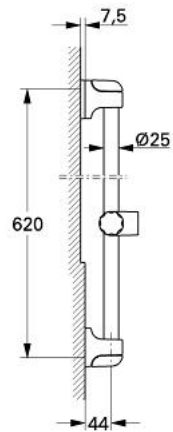

28 820 IG0 RELEXA BARĂ DE DUȘ 600 MM

DESCRIEREA PRODUSULUI

- Colour: chrome/gold
- cu suporturi de perete
- glisor cu suport pivotant
- suprafață GROHE LongLife

28 820 IG0 RELEXA BARĂ DE DUȘ 600 MM

PIESE DE SCHIMB , ianuarie 1977 – now

1: Suport (Spare part-nr. 07679IG0)

1.1: Cap for shower rail holder (Spare part-nr. 00479G00)

2: Piesă glisantă (Spare part-nr. 07659IG0)

3: Suport de echilibrare (Spare part-nr. 45408000)*

4: Suport de echilibrare (Spare part-nr. 45409000)*