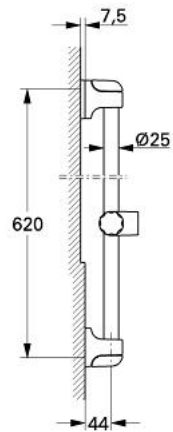

28 820 L00 RELEXA BARĂ DE DUȘ 600 MM

DESCRIEREA PRODUSULUI

- Colour: alb
- cu suporturi de perete
- glisor cu suport pivotant
- suprafață GROHE LongLife

28 820 L00 RELEXA BARĂ DE DUȘ 600 MM

PIESE DE SCHIMB , ianuarie 1977 – now

1: Suport (Spare part-nr. 07679L00)

1.1: Cap for shower rail holder (Spare part-nr. 00479L00)

2: Piesă glisantă (Spare part-nr. 07659L00)

3: Suport de echilibrare (Spare part-nr. 45408000)*

4: Suport de echilibrare (Spare part-nr. 45409000)*