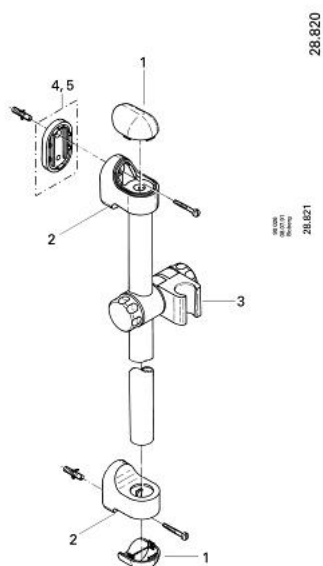

28 820 L00 RELEXA BARĂ DE DUȘ 600 MM

DESCRIEREA PRODUSULUI

- Colour: alb
- cu suporturi de perete
- glisor cu suport pivotant
- suprafață GROHE LongLife

28 820 L00 RELEXA BARĂ DE DUȘ 600 MM

PIESE DE SCHIMB , ianuarie 1977 – now

1: Suport (Spare part-nr. 07679L00)

1.1: Cap for shower rail holder (Spare part-nr. 00479L00)

2: Piesă glisantă (Spare part-nr. 07659L00)

3: Suport de echilibrare (Spare part-nr. 45408000)*

4: Suport de echilibrare (Spare part-nr. 45409000)*