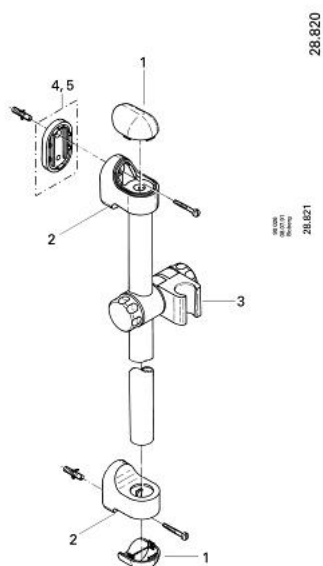

28 820 LG0 RELEXA BARĂ DE DUȘ 600 MM

DESCRIEREA PRODUSULUI

- cu suporturi de perete
- glisor cu suport pivotant
- suprafață GROHE LongLife

28 820 LG0 RELEXA BARĂ DE DUȘ 600 MM

PIESE DE SCHIMB , ianuarie 1977 – now

1: Suport (Spare part-nr. 07679LG0)

1.1: Cap for shower rail holder (Spare part-nr. 00479G00)

2: Piesă glisantă (Spare part-nr. 07659LG0)

3: Suport de echilibrare (Spare part-nr. 45408000)*

4: Suport de echilibrare (Spare part-nr. 45409000)*