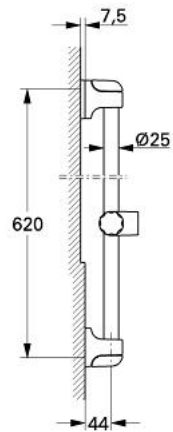

28 820 LG0 RELEXA BARĂ DE DUȘ 600 MM

DESCRIEREA PRODUSULUI

- cu suporturi de perete
- glisor cu suport pivotant
- suprafață GROHE LongLife

28 820 LG0 RELEXA BARĂ DE DUȘ 600 MM

PIESE DE SCHIMB , ianuarie 1977 – now

1: Suport (Spare part-nr. 07679LG0)

1.1: Cap for shower rail holder (Spare part-nr. 00479G00)

2: Piesă glisantă (Spare part-nr. 07659LG0)

3: Suport de echilibrare (Spare part-nr. 45408000)*

4: Suport de echilibrare (Spare part-nr. 45409000)*