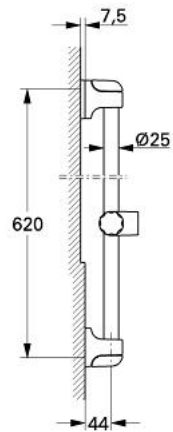

28 820 T00 RELEXA BARĂ DE DUȘ 600 MM

DESCRIEREA PRODUSULUI

- cu suporturi de perete
- glisor cu suport pivotant
- suprafață GROHE LongLife

28 820 T00 RELEXA BARĂ DE DUȘ 600 MM

PIESE DE SCHIMB , ianuarie 1977 – now

1: Suport (Spare part-nr. 07679T00)

1.1: Cap for shower rail holder (Spare part-nr. 00479T00)

2: Piesă glisantă (Spare part-nr. 07659T00)

3: Suport de echilibrare (Spare part-nr. 45408000)*

4: Suport de echilibrare (Spare part-nr. 45409000)*