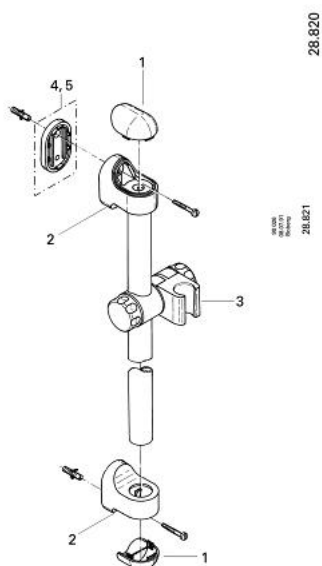

28 820 T00 RELEXA BARĂ DE DUȘ 600 MM

DESCRIEREA PRODUSULUI

- cu suporturi de perete
- glisor cu suport pivotant
- suprafață GROHE LongLife

28 820 T00 RELEXA BARĂ DE DUȘ 600 MM

PIESE DE SCHIMB , ianuarie 1977 – now

1: Suport (Spare part-nr. 07679T00)

1.1: Cap for shower rail holder (Spare part-nr. 00479T00)

2: Piesă glisantă (Spare part-nr. 07659T00)

3: Suport de echilibrare (Spare part-nr. 45408000)*

4: Suport de echilibrare (Spare part-nr. 45409000)*