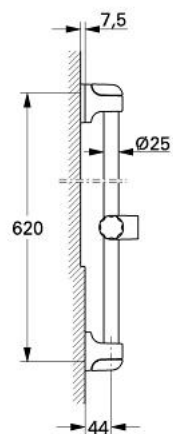

28 820 X00 RELEXA BARĂ DE DUȘ 600 MM

DESCRIEREA PRODUSULUI

- cu suporturi de perete
- glisor cu suport pivotant
- suprafață GROHE LongLife

28 820 X00 RELEXA BARĂ DE DUȘ 600 MM

28.820

28.821

PIESE DE SCHIMB , ianuarie 1977 – now

1: Suport (Spare part-nr. 07679X00)

1.1: Cap for shower rail holder (Spare part-nr. 00479X00)

2: Piesă glisantă (Spare part-nr. 07659X00)

3: Suport de echilibrare (Spare part-nr. 45408000)*

4: Suport de echilibrare (Spare part-nr. 45409000)*