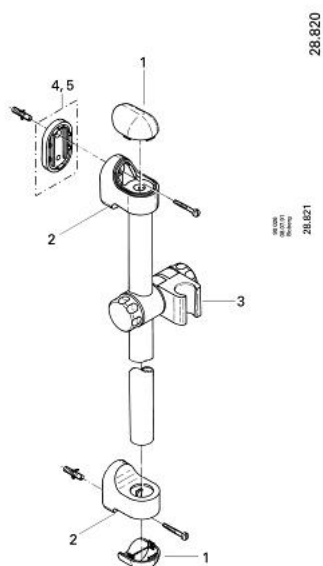

28 820 X00 RELEXA BARĂ DE DUȘ 600 MM

DESCRIEREA PRODUSULUI

- cu suporturi de perete
- glisor cu suport pivotant
- suprafață GROHE LongLife

28 820 X00 RELEXA BARĂ DE DUȘ 600 MM

28.820

28.821

PIESE DE SCHIMB , ianuarie 1977 – now

1: Suport (Spare part-nr. 07679X00)

1.1: Cap for shower rail holder (Spare part-nr. 00479X00)

2: Piesă glisantă (Spare part-nr. 07659X00)

3: Suport de echilibrare (Spare part-nr. 45408000)*

4: Suport de echilibrare (Spare part-nr. 45409000)*