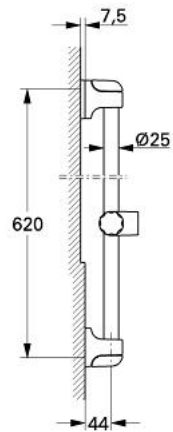

28 820 Y00 RELEXA BARĂ DE DUȘ 600 MM

DESCRIEREA PRODUSULUI

- cu suporturi de perete
- glisor cu suport pivotant
- suprafață GROHE LongLife

28 820 Y00 RELEXA BARĂ DE DUȘ 600 MM

PIESE DE SCHIMB , ianuarie 1977 – now

1: Suport (Spare part-nr. 07679Y00)

1.1: Cap for shower rail holder (Spare part-nr. 00479Y00)

2: Piesă glisantă (Spare part-nr. 07659Y00)

3: Suport de echilibrare (Spare part-nr. 45408000)*

4: Suport de echilibrare (Spare part-nr. 45409000)*