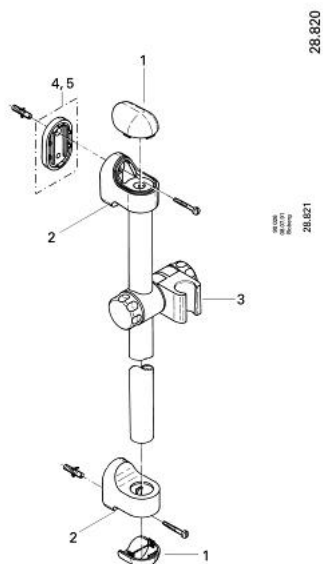

28 820 Y00 RELEXA BARĂ DE DUȘ 600 MM

DESCRIEREA PRODUSULUI

- cu suporturi de perete
- glisor cu suport pivotant
- suprafață GROHE LongLife

28 820 Y00 RELEXA BARĂ DE DUȘ 600 MM

PIESE DE SCHIMB , ianuarie 1977 – now

1: Suport (Spare part-nr. 07679Y00)

1.1: Cap for shower rail holder (Spare part-nr. 00479Y00)

2: Piesă glisantă (Spare part-nr. 07659Y00)

3: Suport de echilibrare (Spare part-nr. 45408000)*

4: Suport de echilibrare (Spare part-nr. 45409000)*