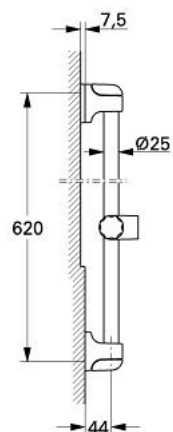

28 820 Z00 RELEXA BARĂ DE DUȘ 600 MM

DESCRIEREA PRODUSULUI

- Colour: eurobrass
- cu suporturi de perete
- glisor cu suport pivotant
- suprafață GROHE LongLife

28 820 Z00 RELEXA BARĂ DE DUȘ 600 MM

PIESE DE SCHIMB , ianuarie 1977 – now

1: Suport (Spare part-nr. 07679Z00)

1.1: Cap for shower rail holder (Spare part-nr. 00479Z00)

2: Piesă glisantă (Spare part-nr. 07659Z00)

3: Suport de echilibrare (Spare part-nr. 45408000)*

4: Suport de echilibrare (Spare part-nr. 45409000)*