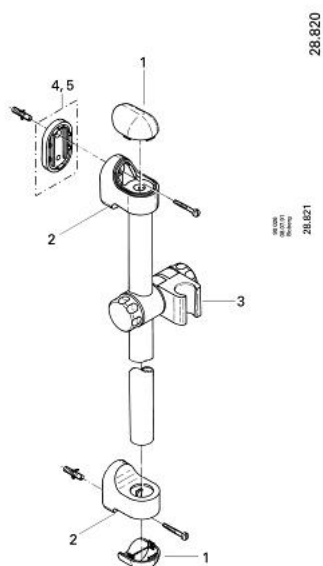

28 820 Z00 RELEXA BARĂ DE DUȘ 600 MM

DESCRIEREA PRODUSULUI

- Colour: eurobrass
- cu suporturi de perete
- glisor cu suport pivotant
- suprafață GROHE LongLife

28 820 Z00 RELEXA BARĂ DE DUȘ 600 MM

PIESE DE SCHIMB , ianuarie 1977 – now

1: Suport (Spare part-nr. 07679Z00)

1.1: Cap for shower rail holder (Spare part-nr. 00479Z00)

2: Piesă glisantă (Spare part-nr. 07659Z00)

3: Suport de echilibrare (Spare part-nr. 45408000)*

4: Suport de echilibrare (Spare part-nr. 45409000)*