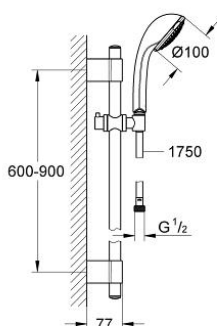

28 831 000 RELEXA 100 TRIO SET DUȘ CU 3 PULVERIZĂRI, CU BARĂ

DESCRIEREA PRODUSULUI

- Colour: cromat
- compus din:
 - pară de duș Relexa Trio (28 793 000)
 - șină de duș 900 mm (28 819)
 - furtun de duș Rotaflex TwistStop 1.750 mm 1/2" x 1/2" (28 410)
 - suprafață GROHE LongLife
 - GROHE FastFixation Plus distanță reglabilă între suporturile de fixare pentru adaptarea la găurile de foraj existente
 - funcția TwistStop pentru prevenirea răsucirii furtunului
- Atenție: produs vechi

28 831 000 RELEXA 100 TRIO SET DUȘ CU 3 PULVERIZĂRI, CU BARĂ

PIESE DE SCHIMB , octombrie 2009 – now

- 1: Capac de acoperire (Spare part-nr. 45922000)
- 2: Suport pentru bară de duș (Spare part-nr. 6424500M)
- 3: Piesă glisantă (Spare part-nr. 06765000)
- 4: Set de fixare (Spare part-nr. 48010000)
- 5: Filtru impuritati (Spare part-nr. 0700200M)
- 6: Suport de echilibrare (Spare part-nr. 45914XE0)*