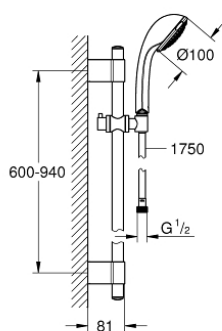

28 831 001 RELEXA 100 TRIO SET DUȘ CU 3 PULVERIZĂRI, CU BARĂ

DESCRIEREA PRODUSULUI

- Colour: cromat
- compus din:
 - pară de duș Relexa 100 Trio (28 793 000)
 - șină de duș 900 mm (28 819)
 - cu suporturi metalice de perete
 - furtun de duș Rotaflex TwistStop 1.750 mm 1/2" x 1/2" (28 410)
 - pulverizare perfectă cu tehnologia GROHE DreamSpray
 - suprafață GROHE LongLife
 - sistem de instalare GROHE FastFixation Plus
 - GROHE FastFixation Plus distanță reglabilă între suporturile de fixare pentru adaptarea la găurile de foraj existente
 - sistem anti-calcar GROHE SpeedClean
 - Inner WaterGuide pentru o durabilitate crescută în utilizare
 - funcția TwistStop pentru prevenirea răsucirii furtunului

28 831 001 RELEXA 100 TRIO SET DUȘ CU 3 PULVERIZĂRI, CU BARĂ

PIESE DE SCHIMB , octombrie 2016 – now

- 1: Capac de acoperire (Spare part-nr. 45922000)
 - 2: Piesă glisantă (Spare part-nr. 06765000)
 - 3: Suport pentru bară de duș (Spare part-nr. 48333000)
 - 4: Filtru impuritati (Spare part-nr. 0700200M)
 - 5: Suport de echilibrare (Spare part-nr. 45914XE0)*
- * Optional accessories