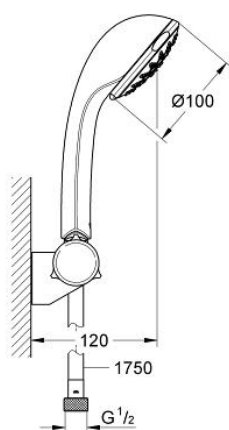

28 843 000 RELEXA 100 CHAMPAGNE WALL HOLDER SET 4 SPRAYS

DESCRIEREA PRODUSULUI

- Colour: cromat
- compus din:
 - suport de perete pentru duş (28 623)
 - para de duş Relexa 100 cu jet Champagne (28 794 000)
 - furtun de duş Rotaflex TwistStop 1.750 mm 1/2" x 1/2" (28 410)
- funcția TwistStop pentru prevenirea răsucirii furtunului
- pulverizare perfectă cu tehnologia GROHE DreamSpray
- sistem anti-calcar GROHE SpeedClean
- Inner WaterGuide pentru o durabilitate crescută în utilizare
- suprafață GROHE LongLife

28 843 000 RELEXA 100 CHAMPAGNE WALL HOLDER SET 4 SPRAYS

PIESE DE SCHIMB , iunie 2005 – now

1: Filtru impuritati (Spare part-nr. 0700200M)

2: Capac de acoperire (Spare part-nr. 45652P00)