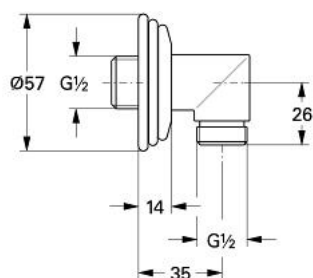

28 864 AG0 SINFONIA COT DE IEȘIRE DUȘ, 1/2"

DESCRIEREA PRODUSULUI

- Colour: aranja/gold
- racord în perete de 1/2"
- racord pentru duș de 1/2"
- suprafață GROHE LongLife

28 864 AG0 SINFONIA COT DE IEȘIRE DUȘ, 1/2"

PIESE DE SCHIMB , ianuarie 1992 – now

1: Șild (Spare part-nr. 45688G00)