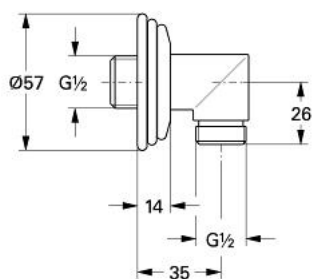

28 864 IG0 **SINFONIA COT DE IEȘIRE DUȘ, 1/2"**

DESCRIEREA PRODUSULUI

- Colour: chrome/gold
- racord în perete de 1/2"
- racord pentru duș de 1/2"
- suprafață GROHE LongLife

28 864 IG0 **SINFONIA COT DE IEȘIRE DUȘ, 1/2"**

PIESE DE SCHIMB , ianuarie 1992 – now

1: Șild (Spare part-nr. 45688G00)