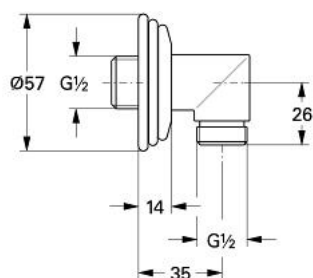

## 28 864 LG0 SINFONIA COT DE IEȘIRE DUȘ, 1/2"

### DESCRIEREA PRODUSULUI

- racord în perete de 1/2"
- racord pentru duș de 1/2"
- suprafață GROHE LongLife

28 864 LG0 **SINFONIA COT DE IEȘIRE DUȘ, 1/2"**

**PIESE DE SCHIMB** , ianuarie 1992 – now

1: Șild (Spare part-nr. 45688G00)