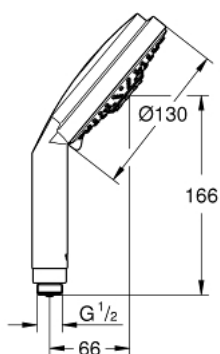

28 871 000 RAINSHOWER COSMOPOLITAN 130 PARĂ DE DUȘ CU 3 PULVERIZĂRI

DESCRIEREA PRODUSULUI

- Colour: cromat
- tipuri de jet: Rain / Jet / Pure
- limitator de debit la 9,5 l/min
- suprafață GROHE LongLife
- sistem anti-calcar GROHE SpeedClean
- sistem universal de montare compatibil cu furtunurile de duș standard
- compatibil cu boilere

28 871 000 **RAINSHOWER COSMOPOLITAN 130 PARĂ DE DUȘ CU 3 PULVERIZĂRI**

PIESE DE SCHIMB , iunie 2005 – now

1: Filtru impuritati (Spare part-nr. 0700200M)