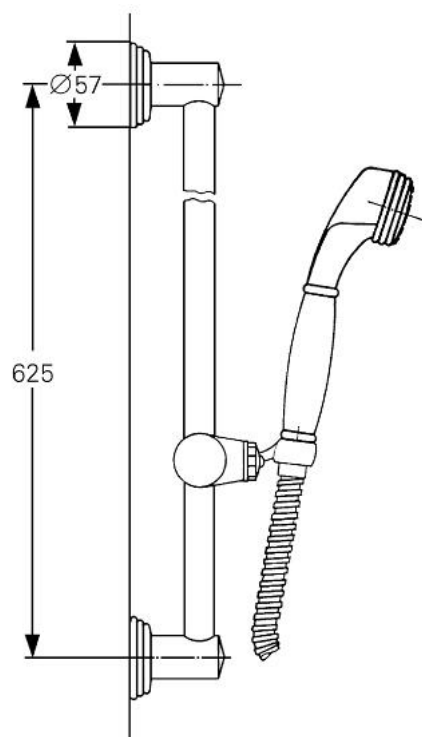

28 887 000 **SINFONIA SET DE DUȘ 1/2"**

**DESCRIEREA PRODUSULUI**

- Colour: cromat
- para de duș
- sistem anti-calcar GROHE SpeedClean
- furtun de duș 1500 mm
- șina de 600 mm
- suprafață GROHE LongLife

28 887 000 **SINFONIA SET DE DUȘ 1/2"**

**PIESE DE SCHIMB** , ianuarie 1992 – now

- 1: Pară de duș 1/2" (Spare part-nr. 28359000)
- 1.1: placă de scurgere a jetului din '93 (Spare part-nr. 45792XX0)
- 2: Furtun de duș (Spare part-nr. 28151000)
- 3: Piesă glisantă (Spare part-nr. 45752000)
- 3.1: Suport duș (Spare part-nr. 45753000)
- 4: Suport (Spare part-nr. 45800000)
- 4.1: Șild (Spare part-nr. 45688000)