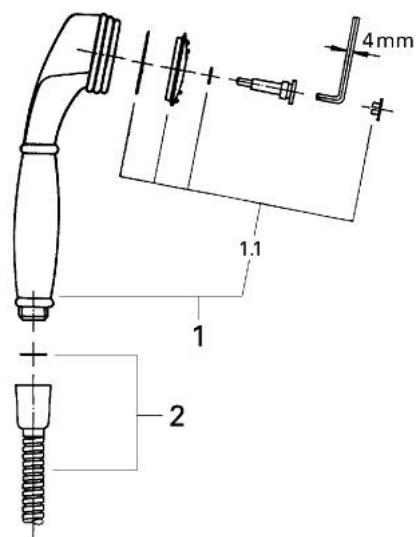

28 887 000 **SINFONIA SET DE DUȘ 1/2"**

**DESCRIEREA PRODUSULUI**

- Colour: cromat
- para de duș
- sistem anti-calcar GROHE SpeedClean
- furtun de duș 1500 mm
- șina de 600 mm
- suprafață GROHE LongLife

28 887 000 **SINFONIA SET DE DUȘ 1/2"**

**PIESE DE SCHIMB** , ianuarie 1992 – now

- 1: Pară de duș 1/2" (Spare part-nr. 28359000)
- 1.1: placă de scurgere a jetului din '93 (Spare part-nr. 45792XX0)
- 2: Furtun de duș (Spare part-nr. 28151000)
- 3: Piesă glisantă (Spare part-nr. 45752000)
- 3.1: Suport duș (Spare part-nr. 45753000)
- 4: Suport (Spare part-nr. 45800000)
- 4.1: Șild (Spare part-nr. 45688000)