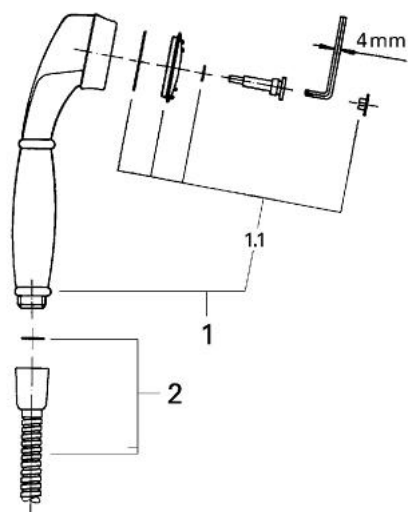

28 888 AG0 KIRA SET DE DUȘ 1/2"

DESCRIEREA PRODUSULUI

- Colour: aranja/gold
- para de duș
- sistem anti-calcar GROHE SpeedClean
- furtun de duș 1500 mm
- șina de 600 mm
- suprafață GROHE LongLife

28 888 AG0 KIRA SET DE DUȘ 1/2"

PIESE DE SCHIMB , ianuarie 1992 – now

- 1: Pară de duș 1/2" (Spare part-nr. 28363AG0)
- 1.1: placă de scurgere a jetului din '93 (Spare part-nr. 45792XX0)
- 2: Furtun de duș (Spare part-nr. 28151AG0)
- 3: Piesă glisantă (Spare part-nr. 45752G00)
- 3.1: Suport duș (Spare part-nr. 45753G00)
- 4: Suport (Spare part-nr. 45808AG0)
- 4.1: Șild (Spare part-nr. 45691G00)