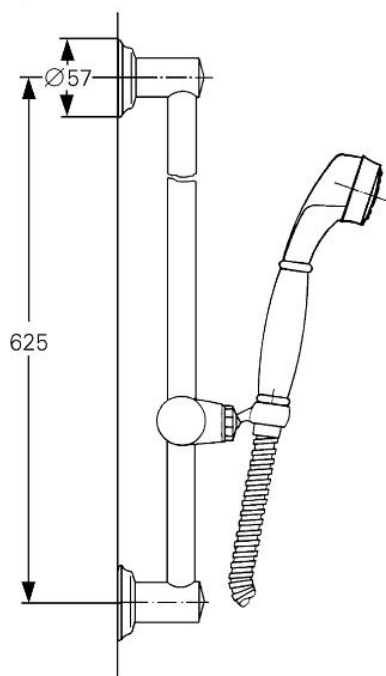

28 888 AG0 KIRA SET DE DUȘ 1/2"

DESCRIEREA PRODUSULUI

- Colour: aranja/gold
- para de duș
- sistem anti-calcar GROHE SpeedClean
- furtun de duș 1500 mm
- șina de 600 mm
- suprafață GROHE LongLife

28 888 AG0 KIRA SET DE DUȘ 1/2"

PIESE DE SCHIMB , ianuarie 1992 – now

- 1: Pară de duș 1/2" (Spare part-nr. 28363AG0)
- 1.1: placă de scurgere a jetului din '93 (Spare part-nr. 45792XX0)
- 2: Furtun de duș (Spare part-nr. 28151AG0)
- 3: Piesă glisantă (Spare part-nr. 45752G00)
- 3.1: Suport duș (Spare part-nr. 45753G00)
- 4: Suport (Spare part-nr. 45808AG0)
- 4.1: Șild (Spare part-nr. 45691G00)