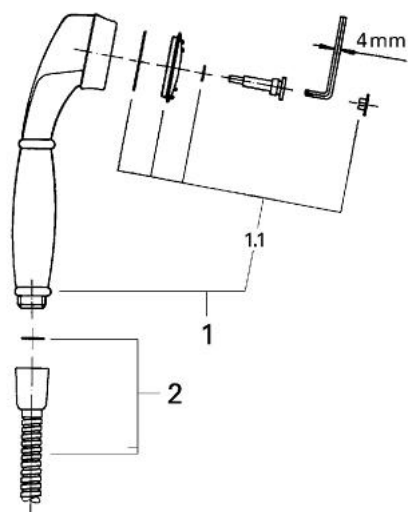

## 28 888 IG0 KIRA SET DE DUȘ 1/2"

### DESCRIEREA PRODUSULUI

- Colour: chrome/gold
- para de duș
- sistem anti-calcar GROHE SpeedClean
- furtun de duș 1500 mm
- șina de 600 mm
- suprafață GROHE LongLife

### PIESE DE SCHIMB , ianuarie 1992 – now

- 1: Pară de duș 1/2" (Spare part-nr. 28363IG0)
- 1.1: placă de scurgere a jetului din '93 (Spare part-nr. 45792XX0)
- 2: Furtun de duș (Spare part-nr. 28151IG0)
- 3: Piesă glisantă (Spare part-nr. 45752G00)
- 3.1: Suport duș (Spare part-nr. 45753G00)
- 4: Suport (Spare part-nr. 45808IG0)
- 4.1: Șild (Spare part-nr. 45691G00)