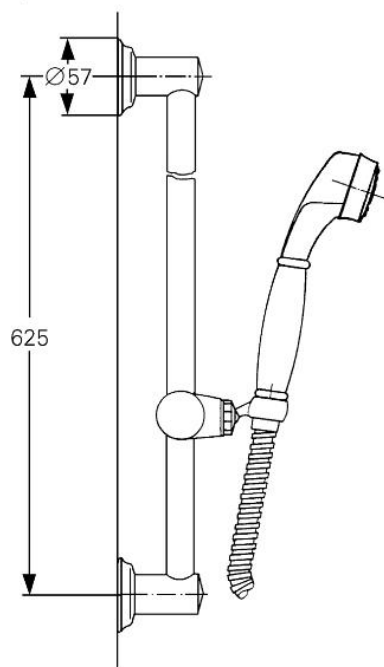

## 28 888 IG0 KIRA SET DE DUȘ 1/2"

### DESCRIEREA PRODUSULUI

- Colour: chrome/gold
- para de duș
- sistem anti-calcar GROHE SpeedClean
- furtun de duș 1500 mm
- șina de 600 mm
- suprafață GROHE LongLife

### PIESE DE SCHIMB , ianuarie 1992 – now

- 1: Pară de duș 1/2" (Spare part-nr. 28363IG0)
- 1.1: placă de scurgere a jetului din '93 (Spare part-nr. 45792XX0)
- 2: Furtun de duș (Spare part-nr. 28151IG0)
- 3: Piesă glisantă (Spare part-nr. 45752G00)
- 3.1: Suport duș (Spare part-nr. 45753G00)
- 4: Suport (Spare part-nr. 45808IG0)
- 4.1: Șild (Spare part-nr. 45691G00)