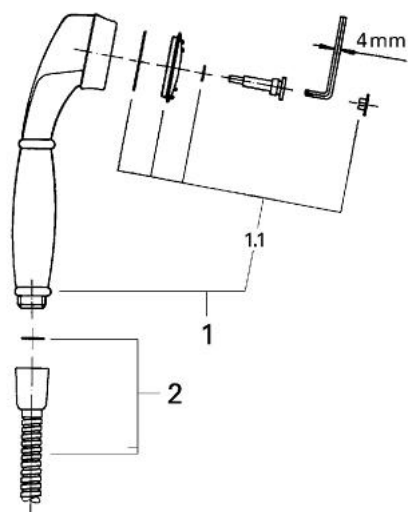

28 888 LG0 KIRA SET DE DUȘ 1/2"

DESCRIEREA PRODUSULUI

- para de duș
- sistem anti-calcar GROHE SpeedClean
- furtun de duș 1500 mm
- șina de 600 mm
- suprafață GROHE LongLife

28 888 LG0 KIRA SET DE DUȘ 1/2"

PIESE DE SCHIMB , ianuarie 1992 – now

- 1: Pară de duș 1/2" (Spare part-nr. 28363LG0)
- 1.1: placă de scurgere a jetului din '93 (Spare part-nr. 45792XX0)
- 2: Furtun de duș (Spare part-nr. 28151LG0)
- 3: Piesă glisantă (Spare part-nr. 45752G00)
- 3.1: Suport duș (Spare part-nr. 45753G00)
- 4: Suport (Spare part-nr. 45808LG0)
- 4.1: Șild (Spare part-nr. 45691G00)