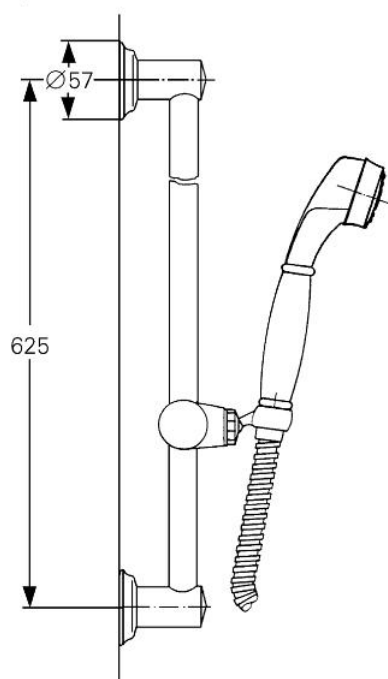

28 888 LG0 KIRA SET DE DUȘ 1/2"

DESCRIEREA PRODUSULUI

- para de duș
- sistem anti-calcar GROHE SpeedClean
- furtun de duș 1500 mm
- șina de 600 mm
- suprafață GROHE LongLife

28 888 LG0 KIRA SET DE DUȘ 1/2"

PIESE DE SCHIMB , ianuarie 1992 – now

- 1: Pară de duș 1/2" (Spare part-nr. 28363LG0)
- 1.1: placă de scurgere a jetului din '93 (Spare part-nr. 45792XX0)
- 2: Furtun de duș (Spare part-nr. 28151LG0)
- 3: Piesă glisantă (Spare part-nr. 45752G00)
- 3.1: Suport duș (Spare part-nr. 45753G00)
- 4: Suport (Spare part-nr. 45808LG0)
- 4.1: Șild (Spare part-nr. 45691G00)