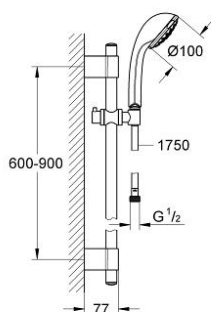

28 932 000 RELEXA 100 CHAMPAGNE SET DUȘ CU 4 PULVERIZĂRI, CU BARĂ

DESCRIEREA PRODUSULUI

- Colour: cromat
- compus din:
- șină de duș 900 mm (28 819)
- GROHE FastFixation Plus distanță reglabilă între suporturile de fixare pentru adaptarea la găurile de foraj existente
- para de duș Relexa cu jet Champagne (28 794 000)
- furtun de duș Rotaflex TwistStop 1.750 mm 1/2" x 1/2" (28 410)
- funcția TwistStop pentru prevenirea răsucirii furtunului
- suprafață GROHE LongLife
- Atenție: produs vechi

28 932 000 RELEXA 100 CHAMPAGNE SET DUȘ CU 4 PULVERIZĂRI, CU BARĂ

PIESE DE SCHIMB , octombrie 2009 – now

- 1: Capac de acoperire (Spare part-nr. 45922000)
- 2: Suport pentru bară de duș (Spare part-nr. 6424500M)
- 3: Piesă glisantă (Spare part-nr. 06765000)
- 4: Set de fixare (Spare part-nr. 48010000)
- 5: Filtru impuritati (Spare part-nr. 0700200M)
- 6: Suport de echilibrare (Spare part-nr. 45914XE0)*