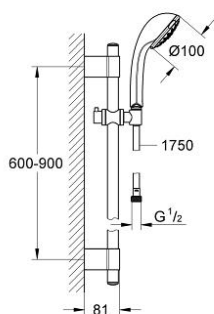

28 932 001 RELEXA 100 CHAMPAGNE SET DUȘ CU 4 PULVERIZĂRI, CU BARĂ

DESCRIEREA PRODUSULUI

- Colour: cromat
- compus din:
- șină de duș 900 mm (28 819)
- sistem de instalare GROHE FastFixation Plus
- cu suporturi metalice de perete
- para de duș Relexa 100 cu jet Champagne (28 794 000)
- furtun de duș Rotaflex TwistStop 1.750 mm 1/2" x 1/2" (28 410)
- funcția TwistStop pentru prevenirea răscirii furtunului
- pulverizare perfectă cu tehnologia GROHE DreamSpray
- GROHE CoolTouch
- sistem anti-calcar GROHE SpeedClean
- Inner WaterGuide pentru o durabilitate crescută în utilizare
- suprafață GROHE LongLife
- GROHE FastFixation Plus distanță reglabilă între suporturile de fixare pentru adaptarea la găurile de foraj existente

28 932 001 RELEXA 100 CHAMPAGNE SET DUȘ CU 4 PULVERIZĂRI, CU BARĂ

PIESE DE SCHIMB , septembrie 2009 – now

- 1: Capac de acoperire (Spare part-nr. 45922000)
- 2: Suport pentru bară de duș (Spare part-nr. 0666700M)
- 3: Piesă glisantă (Spare part-nr. 06765000)
- 4: Set de fixare (Spare part-nr. 45403000)
- 5: Filtru impuritati (Spare part-nr. 0700200M)
- 6: Suport de echilibrare (Spare part-nr. 45914XE0)*