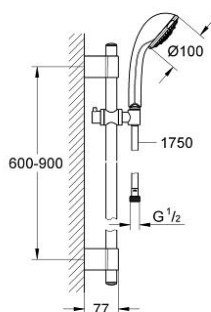

28 933 000 RELEXA 100 TRIO SET DUȘ CU 3 PULVERIZĂRI, CU BARĂ

DESCRIEREA PRODUSULUI

- Colour: cromat
- compus din:
- șină de duș 900 mm (28 819)
- GROHE FastFixation Plus distanță reglabilă între suporturile de fixare pentru adaptarea la găurile de foraj existente
- pară de duș Relexa Massage (28 795 000)
- furtun de duș Rotaflex TwistStop 1.750 mm 1/2" x 1/2" (28 410)
- funcția TwistStop pentru prevenirea răsucirii furtunului
- suprafață GROHE LongLife
- Atenție: produs vechi

28 933 000 RELEXA 100 TRIO SET DUȘ CU 3 PULVERIZĂRI, CU BARĂ

PIESE DE SCHIMB , octombrie 2009 – now

- 1: Capac de acoperire (Spare part-nr. 45922000)
- 2: Suport pentru bară de duș (Spare part-nr. 6424500M)
- 3: Piesă glisantă (Spare part-nr. 06765000)
- 4: Set de fixare (Spare part-nr. 48010000)
- 5: Filtru impuritati (Spare part-nr. 0700200M)
- 6: Suport de echilibrare (Spare part-nr. 45914XE0)*