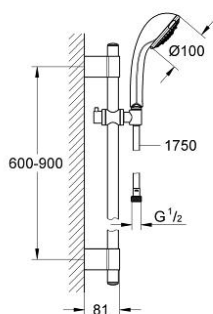

28 933 001 RELEXA 100 MASSAGE SET DUȘ CU 4 PULVERIZĂRI, CU BARĂ

DESCRIEREA PRODUSULUI

- Colour: cromat
- compus din:
- șină de duș 900 mm (28 819)
- GROHE FastFixation Plus distanță reglabilă între suporturile de fixare pentru adaptarea la găurile de foraj existente
- cu suporturi metalice de perete
- pară de duș Relexa 100 Massage (28 795 000)
- furtun de duș Rotaflex TwistStop 1.750 mm 1/2" x 1/2" (28 410)
- funcția TwistStop pentru prevenirea răsucirii furtunului
- suprafață GROHE LongLife

28 933 001 RELEXA 100 MASSAGE SET DUȘ CU 4 PULVERIZĂRI, CU BARĂ

PIESE DE SCHIMB , septembrie 2009 – now

- 1: Capac de acoperire (Spare part-nr. 45922000)
- 2: Suport pentru bară de duș (Spare part-nr. 0666700M)
- 3: Piesă glisantă (Spare part-nr. 06765000)
- 4: Set de fixare (Spare part-nr. 45403000)
- 5: Filtru impuritati (Spare part-nr. 0700200M)
- 6: Suport de echilibrare (Spare part-nr. 45914XE0)*