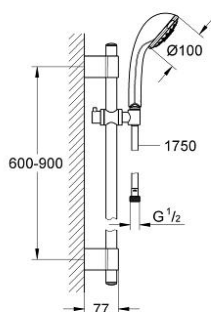

28 941 000 RELEXA 100 FIVE SET DUȘ CU 5 JETURI, CU BARĂ

DESCRIEREA PRODUSULUI

- Colour: cromat
- compus din:
- șină de duș 900 mm (28 819)
- GROHE FastFixation Plus distanță reglabilă între suporturile de fixare pentru adaptarea la găurile de foraj existente
- para de duș Relexa Five (28 796)
- furtun de duș Rotaflex TwistStop 1.750 mm 1/2" x 1/2" (28 410)
- funcția TwistStop pentru prevenirea răsucirii furtunului
- suprafață GROHE LongLife
- Atenție: produs vechi

28 941 000 RELEXA 100 FIVE SET DUȘ CU 5 JETURI, CU BARĂ

PIESE DE SCHIMB , octombrie 2009 – now

- 1: Capac de acoperire (Spare part-nr. 45922000)
- 2: Suport pentru bară de duș (Spare part-nr. 6424500M)
- 3: Piesă glisantă (Spare part-nr. 06765000)
- 4: Set de fixare (Spare part-nr. 48010000)
- 5: Filtru impuritati (Spare part-nr. 0700200M)
- 6: Suport de echilibrare (Spare part-nr. 45914XE0)*