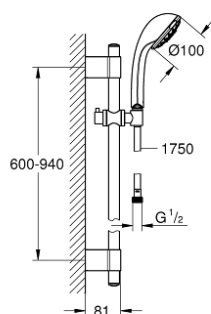

28 941 001 RELEXA 100 FIVE SET DUȘ CU 5 JETURI, CU BARĂ

DESCRIEREA PRODUSULUI

- Colour: cromat
- compus din:
 - para de duș Relexa 100 Five (28 796)
 - șină de duș 900 mm (28 819)
 - cu suporturi metalice de perete
 - furtun de duș Rotaflex TwistStop 1.750 mm 1/2" x 1/2" (28 410)
 - pulverizare perfectă cu tehnologia GROHE DreamSpray
 - suprafață GROHE LongLife
 - GROHE FastFixation Plus distanță reglabilă între suporturile de fixare pentru adaptarea la găurile de foraj existente
 - sistem anti-calcar GROHE SpeedClean
 - Inner WaterGuide pentru o durabilitate crescută în utilizare
 - funcția TwistStop pentru prevenirea răsucirii furtunului

28 941 001 RELEXA 100 FIVE SET DUȘ CU 5 JETURI, CU BARĂ

PIESE DE SCHIMB , noiembrie 2016 – now

- 1: Capac de acoperire (Spare part-nr. 45922000)
 - 2: Piesă glisantă (Spare part-nr. 06765000)
 - 3: Suport pentru bară de duș (Spare part-nr. 48333000)
 - 4: Filtru impuritati (Spare part-nr. 0700200M)
 - 5: Suport de echilibrare (Spare part-nr. 45914XE0)*
- * Optional accessories