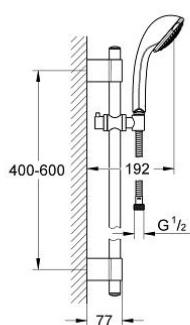

28 942 000 RELEXA 100 TRIO SET DUȘ CU 3 PULVERIZĂRI, CU BARĂ

DESCRIEREA PRODUSULUI

- Colour: cromat
- compus din:
- șina de duș 600 mm (28 797)
- GROHE FastFixation Plus distanță reglabilă între suporturile de fixare pentru adaptarea la găurile de foraj existente
- pară de duș Relexa Trio (28 793 000)
- furtun de duș Rotaflex TwistStop 1.750 mm 1/2" x 1/2" (28 410)
- funcția TwistStop pentru prevenirea răsucirii furtunului
- suprafață GROHE LongLife
- Atenție: produs vechi

28 942 000 RELEXA 100 TRIO SET DUȘ CU 3 PULVERIZĂRI, CU BARĂ

PIESE DE SCHIMB , octombrie 2009 – now

- 1: Capac de acoperire (Spare part-nr. 45922000)
- 2: Suport pentru bară de duș (Spare part-nr. 6424500M)
- 3: Piesă glisantă (Spare part-nr. 06765000)
- 4: Set de fixare (Spare part-nr. 48010000)
- 5: Filtru impuritati (Spare part-nr. 0700200M)
- 6: Suport de echilibrare (Spare part-nr. 45914XE0)*