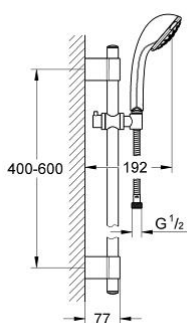

### DESCRIEREA PRODUSULUI

- Colour: cromat
- compus din:
- șina de duș 600 mm (28 797)
- GROHE FastFixation Plus distanță reglabilă între suporturile de fixare pentru adaptarea la găurile de foraj existente
- para de duș Relexa cu jet Champagne (28 794 000)
- furtun de duș Rotaflex TwistStop 1.750 mm 1/2" x 1/2" (28 410)
- funcția TwistStop pentru prevenirea răsucirii furtunului
- suprafață GROHE LongLife
- Atenție: produs vechi

## 28 944 000 RELEXA 100 CHAMPAGNE SET DUȘ CU 4 PULVERIZĂRI, CU BARĂ

**PIESE DE SCHIMB** , octombrie 2009 – now

- 1: Capac de acoperire (Spare part-nr. 45922000)
- 2: Suport pentru bară de duș (Spare part-nr. 6424500M)
- 3: Piesă glisantă (Spare part-nr. 06765000)
- 4: Set de fixare (Spare part-nr. 48010000)
- 5: Filtru impuritati (Spare part-nr. 0700200M)
- 6: Suport de echilibrare (Spare part-nr. 45914XE0)\*