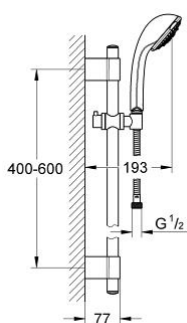

28 945 000 RELEXA 100 MASSAGE SET DUȘ CU 3 PULVERIZĂRI, CU BARĂ

DESCRIEREA PRODUSULUI

- Colour: cromat
- compus din:
- șina de duș 600 mm (28 797)
- GROHE FastFixation Plus distanță reglabilă între suporturile de fixare pentru adaptarea la găurile de foraj existente
- pară de duș Relexa Massage (28 795 000)
- furtun de duș Rotaflex TwistStop 1.750 mm 1/2" x 1/2" (28 410)
- funcția TwistStop pentru prevenirea răsucirii furtunului
- suprafață GROHE LongLife
- Atenție: produs vechi

28 945 000 RELEXA 100 MASSAGE SET DUȘ CU 3 PULVERIZĂRI, CU BARĂ

PIESE DE SCHIMB , octombrie 2009 – now

- 1: Capac de acoperire (Spare part-nr. 45922000)
- 2: Suport pentru bară de duș (Spare part-nr. 6424500M)
- 3: Piesă glisantă (Spare part-nr. 06765000)
- 4: Set de fixare (Spare part-nr. 48010000)
- 5: Filtru impuritati (Spare part-nr. 0700200M)
- 6: Suport de echilibrare (Spare part-nr. 45914XE0)*