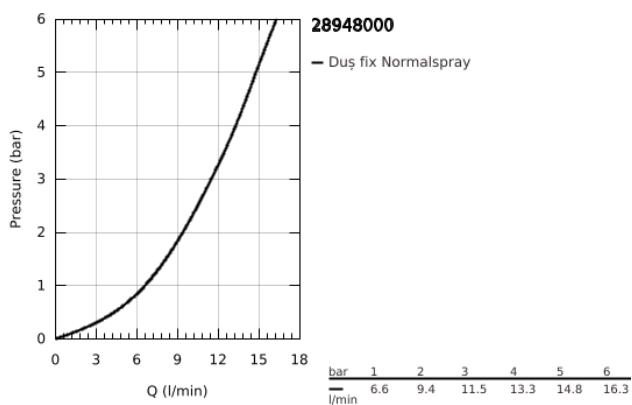

### DESCRIEREA PRODUSULUI

- Colour: cromat
- model turnat, greu
- asigurat contra furtului
- filet de legătură de 1/2"
- proiecție de 148 mm
- suprafață GROHE LongLife
- sistem anti-calcar GROHE SpeedClean

2.1: Garnitură inelară Ø22 x Ø3 (Spare part-nr. 0128400M)