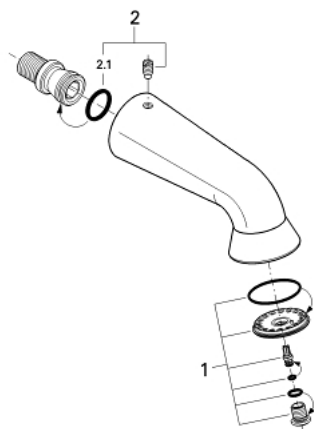

### DESCRIEREA PRODUSULUI

- Colour: cromat
- model turnat, greu
- asigurat contra furtului
- filet de legătură de 1/2"
- proiecție de 148 mm
- suprafață GROHE LongLife
- sistem anti-calcar GROHE SpeedClean

## 28 948 000 RELEXA PLUS 60 DUȘ FIX SPORTS

**PIESE DE SCHIMB** , ianuarie 1998 – now

1: placă de trasare cu jet de apă (Spare part-nr. 45661XX0)

2: kit de înlocuire pentru șurub cu Garnitură inelară (Spare part-nr. 45137000)

2.1: Garnitură inelară Ø22 x Ø3 (Spare part-nr. 0128400M)