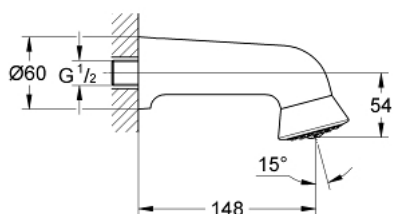

### DESCRIEREA PRODUSULUI

- Colour: cromat
- model turnat, greu
- asigurat contra furtului
- filet de legătură de 1/2"
- proiecție de 148 mm
- suprafață GROHE LongLife
- sistem anti-calcar GROHE SpeedClean

2.1: Garnitură inelară Ø22 x Ø3 (Spare part-nr. 0128400M)