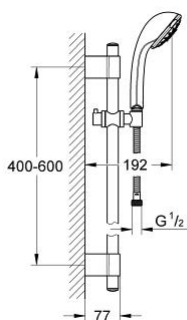

28 964 000 RELEXA 100 FIVE SET DUȘ CU 5 JETURI, CU BARĂ

DESCRIEREA PRODUSULUI

- Colour: cromat
- compus din:
 - șina de duș 600 mm (28 797)
 - GROHE FastFixation Plus distanță reglabilă între suporturile de fixare pentru adaptarea la găurile de foraj existente
 - para de duș Relexa Five (28 796)
 - furtun de duș Rotaflex TwistStop 1.750 mm 1/2" x 1/2" (28 410)
 - funcția TwistStop pentru prevenirea răsucirii furtunului
 - suprafață GROHE LongLife
- Atenție: produs vechi

28 964 000 RELEXA 100 FIVE SET DUȘ CU 5 JETURI, CU BARĂ

PIESE DE SCHIMB , octombrie 2009 – now

- 1: Capac de acoperire (Spare part-nr. 45922000)
- 2: Suport pentru bară de duș (Spare part-nr. 6424500M)
- 3: Piesă glisantă (Spare part-nr. 06765000)
- 4: Set de fixare (Spare part-nr. 48010000)
- 5: Filtru impuritati (Spare part-nr. 0700200M)
- 6: Suport de echilibrare (Spare part-nr. 45914XE0)*