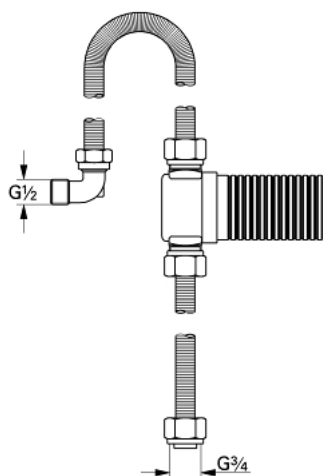

28 995 000 TALENTOFILL SET DE LEGĂTURĂ 3/4"

DESCRIEREA PRODUSULUI

- cu dispozitiv anti-vacuum încastrat
- compus din:
- -întrerupator-conductă-încastrat
- (tip A2, DIN 1988, partea a IV-a)
- - 3.5 m-țeavă de racord flexibilă (din 2 părți)
- fără capac (19 954)

Pure Freude
an Wasser

28 995 000 TALENTOFILL SET DE LEGĂTURĂ 3/4"

No exploded view is available for this spare part list.

PIESE DE SCHIMB , ianuarie 1996 – now

1: Întrerupător de Conductă încastrat (Spare part-nr. 28994000)

2: Șild (Spare part-nr. 19954000)*

3: Set de legătură 3/4" (Spare part-nr. 28993000)*

* Optional accessories