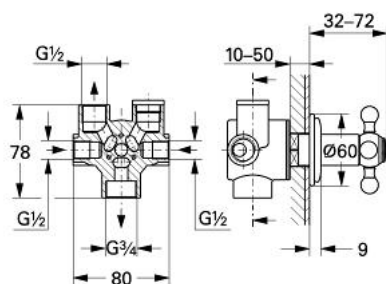

29 010 000 SINFONIA DIVERTOR CU 4 POZIȚII 1/2"

DESCRIEREA PRODUSULUI

- Colour: cromat
- montaj pe perete
- 2 racorduri 1/2"
- scurgere duș 1/2"
- 1 scurgere cadă 3/4"
- divertor ceramic
- ornament
- MĂNER transversal
- suprafață GROHE LongLife

29 010 000 SINFONIA DIVERTOR CU 4 POZIȚII 1/2"

PIESE DE SCHIMB , ianuarie 2000 – now

- 1: Mâner transversal (Spare part-nr. 45291000)
- 1.1: Element de marcare (Spare part-nr. 45305000)
- 2: Șild (Spare part-nr. 45239000)
- 3: Manșon (Spare part-nr. 05088000)
- 4: Oprise (Spare part-nr. 45780000)
- 5: kit de etanșare (Spare part-nr. 45781000)
- 6: Discuri ceramice (Spare part-nr. 45782000)
- 7: Extension for volume control (Spare part-nr. 45565000)*