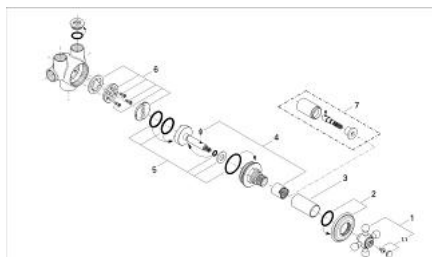

29 010 000 SINFONIA DIVERTOR CU 4 POZIȚII 1/2"

DESCRIEREA PRODUSULUI

- Colour: cromat
- montaj pe perete
- 2 racorduri 1/2"
- scurgere duș 1/2"
- 1 scurgere cadă 3/4"
- divertor ceramic
- ornament
- MĂNER transversal
- suprafață GROHE LongLife

29 010 000 SINFONIA DIVERTOR CU 4 POZIȚII 1/2"

PIESE DE SCHIMB , ianuarie 2000 – now

- 1: Mâner transversal (Spare part-nr. 45291000)
- 1.1: Element de marcare (Spare part-nr. 45305000)
- 2: Șild (Spare part-nr. 45239000)
- 3: Manșon (Spare part-nr. 05088000)
- 4: Oprise (Spare part-nr. 45780000)
- 5: kit de etanșare (Spare part-nr. 45781000)
- 6: Discuri ceramice (Spare part-nr. 45782000)
- 7: Extension for volume control (Spare part-nr. 45565000)*