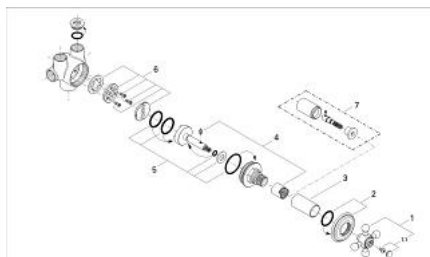

29 010 AR0 SINFONIA DIVERTOR CU 4 POZIȚII 1/2"

DESCRIEREA PRODUSULUI

- montaj pe perete
- 2 racorduri 1/2"
- scurgere duș 1/2"
- 1 scurgere cadă 3/4"
- divertor ceramic
- ornament
- MÂNER transversal
- suprafață GROHE LongLife

29 010 AR0 **SINFONIA DIVERTOR CU 4 POZIȚII 1/2"**

PIESE DE SCHIMB , ianuarie 2000 – now

- 1: Mâner transversal (Spare part-nr. 45291AR0)
- 1.1: Element de marcare (Spare part-nr. 45305000)
- 2: Șild (Spare part-nr. 45239R00)
- 3: Manșon (Spare part-nr. 05088AV0)
- 4: Oprire (Spare part-nr. 45780000)
- 5: kit de etanșare (Spare part-nr. 45781000)
- 6: Discuri ceramice (Spare part-nr. 45782000)
- 7: Extension for volume control (Spare part-nr. 45565AV0)*