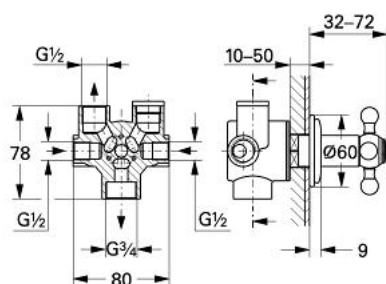

29 010 AR0 SINFONIA DIVERTOR CU 4 POZIȚII 1/2"

DESCRIEREA PRODUSULUI

- montaj pe perete
- 2 racorduri 1/2"
- scurgere duș 1/2"
- 1 scurgere cadă 3/4"
- divertor ceramic
- ornament
- MÂNER transversal
- suprafață GROHE LongLife

29 010 AR0 **SINFONIA DIVERTOR CU 4 POZIȚII 1/2"**

PIESE DE SCHIMB , ianuarie 2000 – now

- 1: Mâner transversal (Spare part-nr. 45291AR0)
- 1.1: Element de marcare (Spare part-nr. 45305000)
- 2: Șild (Spare part-nr. 45239R00)
- 3: Manșon (Spare part-nr. 05088AV0)
- 4: Oprire (Spare part-nr. 45780000)
- 5: kit de etanșare (Spare part-nr. 45781000)
- 6: Discuri ceramice (Spare part-nr. 45782000)
- 7: Extension for volume control (Spare part-nr. 45565AV0)*