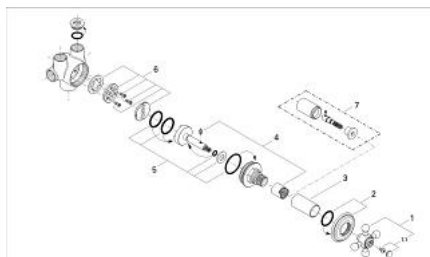

29 010 IG0 SINFONIA DIVERTOR CU 4 POZIȚII 1/2"

DESCRIEREA PRODUSULUI

- Colour: chrome/gold
- montaj pe perete
- 2 racorduri 1/2"
- scurgere duș 1/2"
- 1 scurgere cadă 3/4"
- divertor ceramic
- ornament
- MĂNER transversal
- suprafață GROHE LongLife

29 010 IG0 SINFONIA DIVERTOR CU 4 POZIȚII 1/2"

PIESE DE SCHIMB , ianuarie 2000 – now

1: Mâner transversal (Spare part-nr. 45291IG0)

1.1: Element de marcare (Spare part-nr. 45305000)

2: Șild (Spare part-nr. 45239G00)

3: Manșon (Spare part-nr. 05088000)

4: Oprire (Spare part-nr. 45780000)

5: kit de etanșare (Spare part-nr. 45781000)

6: Discuri ceramice (Spare part-nr. 45782000)

7: Extension for volume control (Spare part-nr. 45565000)*