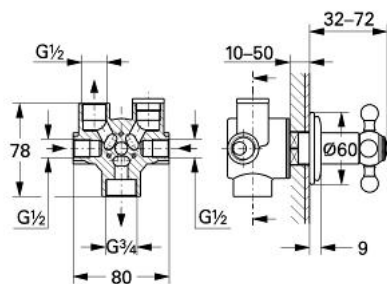

29 010 IG0 SINFONIA DIVERTOR CU 4 POZIȚII 1/2"

DESCRIEREA PRODUSULUI

- Colour: chrome/gold
- montaj pe perete
- 2 racorduri 1/2"
- scurgere duș 1/2"
- 1 scurgere cadă 3/4"
- divertor ceramic
- ornament
- MĂNER transversal
- suprafață GROHE LongLife

29 010 IG0 SINFONIA DIVERTOR CU 4 POZIȚII 1/2"

PIESE DE SCHIMB , ianuarie 2000 – now

1: Mâner transversal (Spare part-nr. 45291IG0)

1.1: Element de marcare (Spare part-nr. 45305000)

2: Șild (Spare part-nr. 45239G00)

3: Manșon (Spare part-nr. 05088000)

4: Oprire (Spare part-nr. 45780000)

5: kit de etanșare (Spare part-nr. 45781000)

6: Discuri ceramice (Spare part-nr. 45782000)

7: Extension for volume control (Spare part-nr. 45565000)*