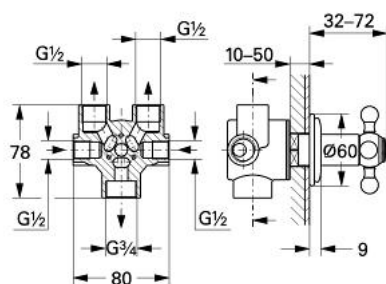

29 011 000 SINFONIA DIVERTOR CU 5 POZIȚII 1/2"

DESCRIEREA PRODUSULUI

- Colour: cromat
- montaj pe perete
- 2 racorduri 1/2"
- 2 scurgeri de duș 1/2"
- 1 scurgere cadă 3/4"
- divertor ceramic
- ornament
- MĂNER transversal
- suprafață GROHE LongLife

29 011 000 SINFONIA DIVERTOR CU 5 POZIȚII 1/2"

PIESE DE SCHIMB , ianuarie 2000 – now

- 1: Mâner transversal (Spare part-nr. 45291000)
- 1.1: Element de marcare (Spare part-nr. 45305000)
- 2: Șild (Spare part-nr. 45239000)
- 3: Manșon (Spare part-nr. 05088000)
- 4: Oprire (Spare part-nr. 45780000)
- 5: kit de etanșare (Spare part-nr. 45781000)
- 6: Discuri ceramice (Spare part-nr. 45782000)
- 7: Extension for volume control (Spare part-nr. 45565000)*