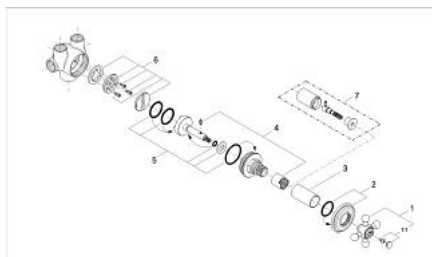

29 011 000 SINFONIA DIVERTOR CU 5 POZIȚII 1/2"

DESCRIEREA PRODUSULUI

- Colour: cromat
- montaj pe perete
- 2 racorduri 1/2"
- 2 scurgeri de duș 1/2"
- 1 scurgere cadă 3/4"
- divertor ceramic
- ornament
- MĂNER transversal
- suprafață GROHE LongLife

29 011 000 SINFONIA DIVERTOR CU 5 POZIȚII 1/2"

PIESE DE SCHIMB , ianuarie 2000 – now

- 1: Mâner transversal (Spare part-nr. 45291000)
- 1.1: Element de marcare (Spare part-nr. 45305000)
- 2: Șild (Spare part-nr. 45239000)
- 3: Manșon (Spare part-nr. 05088000)
- 4: Oprire (Spare part-nr. 45780000)
- 5: kit de etanșare (Spare part-nr. 45781000)
- 6: Discuri ceramice (Spare part-nr. 45782000)
- 7: Extension for volume control (Spare part-nr. 45565000)*