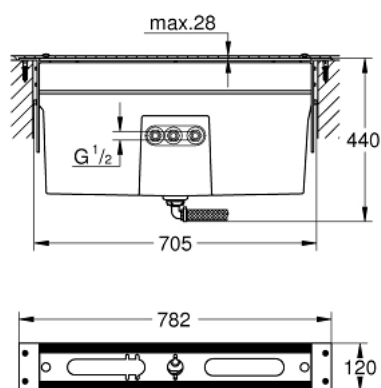

## 29 037 001 UNITATE COMBINAȚIE CADĂ CU 4/5 ORIFICII (OPȚIONALĂ)

### DESCRIEREA PRODUSULUI

- cadru pentru montaj sub elemente placate
- compus din:
  - cadru de bază
  - cutie colectoare cu scurgere încorporată pentru picăturile de apă
  - caps to cover screw fixations always come in chrome color