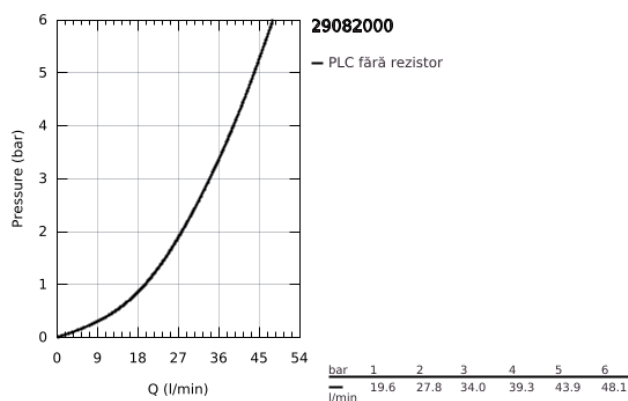

29 082 000 START EDGE BATERIE DUȘ MONOCOMANDĂ 1/2"

DESCRIEREA PRODUSULUI

- Colour: cromat
- instalare îngropată
- compus din:
- set pentru montaj final
- corp încastrat (33 964)
- mâner din metal
- cartuş ceramic de 46 mm GROHE SmoothControl
- suprafață GROHE LongLife
- limitator de debit reglabil
- element de etanșeizare mască aparentă și arbore
- limitator de temperatură opțional cu nr. de referință 46 308

29 082 000 START EDGE BATERIE DUȘ MONOCOMANDĂ 1/2"

PIESE DE SCHIMB , decembrie 2015 – now

1: Braț (Spare part-nr. 46698000)

2: Șild (Spare part-nr. 46904000)

3: capac (Spare part-nr. 09038000)

4: Cartuș (Spare part-nr. 46048000)