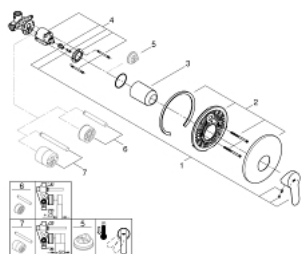

29 082 000 START EDGE BATERIE DUȘ MONOCOMANDĂ 1/2"

DESCRIEREA PRODUSULUI

- Colour: cromat
- instalare îngropată
- compus din:
- set pentru montaj final
- corp încastrat (33 964)
- mâner din metal
- cartuş ceramic de 46 mm GROHE SmoothControl
- suprafață GROHE LongLife
- limitator de debit reglabil
- element de etanșeizare mască aparentă și arbore
- limitator de temperatură opțional cu nr. de referință 46 308

29 082 000 START EDGE BATERIE DUȘ MONOCOMANDĂ 1/2"

PIESE DE SCHIMB , decembrie 2015 – now

1: Braț (Spare part-nr. 46698000)

2: Șild (Spare part-nr. 46904000)

3: capac (Spare part-nr. 09038000)

4: Cartuș (Spare part-nr. 46048000)