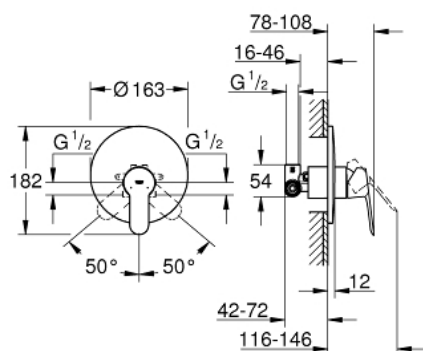

29 082 000 START EDGE BATERIE DUȘ MONOCOMANDĂ 1/2"

DESCRIEREA PRODUSULUI

- Colour: cromat
- instalare îngropată
- compus din:
- set pentru montaj final
- corp încastrat (33 964)
- mâner din metal
- cartuş ceramic de 46 mm GROHE SmoothControl
- suprafață GROHE LongLife
- limitator de debit reglabil
- element de etanșeizare mască aparentă și arbore
- limitator de temperatură opțional cu nr. de referință 46 308

29 082 000 START EDGE BATERIE DUȘ MONOCOMANDĂ 1/2"

PIESE DE SCHIMB , decembrie 2015 – now

1: Braț (Spare part-nr. 46698000)

2: Șild (Spare part-nr. 46904000)

3: capac (Spare part-nr. 09038000)

4: Cartuș (Spare part-nr. 46048000)