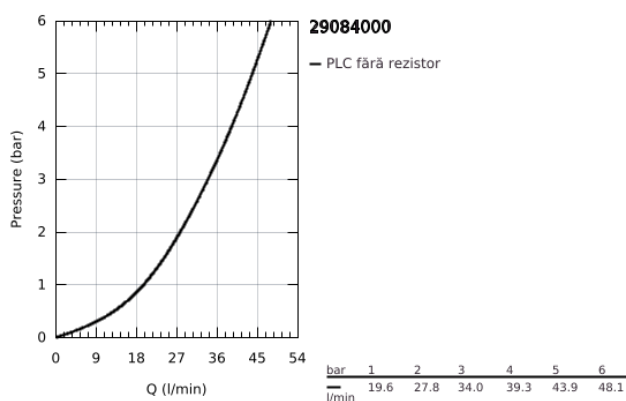

29 084 000 START LOOP BATERIE DUȘ MONOCOMANDĂ 1/2"

DESCRIEREA PRODUSULUI

- Colour: cromat
- instalare îngropată
- compus din:
- set pentru montaj final
- corp încastrat (33 964)
- mâner din metal
- cartuş ceramic de 46 mm GROHE SmoothControl
- suprafață GROHE LongLife
- limitator de debit reglabil
- element de etanșeizare mască aparentă și arbore
- limitator de temperatură opțional cu nr. de referință 46 308

29 084 000 START LOOP BATERIE DUȘ MONOCOMANDĂ 1/2"

PIESE DE SCHIMB , decembrie 2015 – now

- 1: Braț (Spare part-nr. 46696000)
- 2: Șild (Spare part-nr. 46904000)
- 3: capac (Spare part-nr. 09038000)
- 4: Cartuș (Spare part-nr. 46048000)
- 5: Limitator de temperatură (Spare part-nr. 46375000)*
- 6: Set extensie (Spare part-nr. 46191000)*
- 7: Set extensie (Spare part-nr. 46343000)*