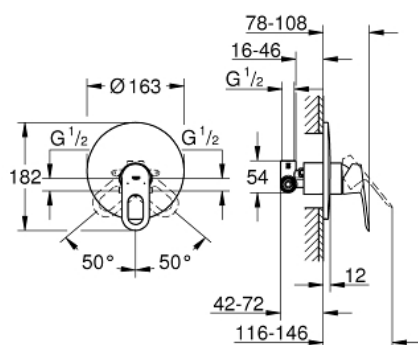

29 084 000 START LOOP BATERIE DUȘ MONOCOMANDĂ 1/2"

DESCRIEREA PRODUSULUI

- Colour: cromat
- instalare îngropată
- compus din:
- set pentru montaj final
- corp încastrat (33 964)
- mâner din metal
- cartuş ceramic de 46 mm GROHE SmoothControl
- suprafață GROHE LongLife
- limitator de debit reglabil
- element de etanșeizare mască aparentă și arbore
- limitator de temperatură opțional cu nr. de referință 46 308

29 084 000 START LOOP BATERIE DUȘ MONOCOMANDĂ 1/2"

PIESE DE SCHIMB , decembrie 2015 – now

- 1: Braț (Spare part-nr. 46696000)
- 2: Șild (Spare part-nr. 46904000)
- 3: capac (Spare part-nr. 09038000)
- 4: Cartuș (Spare part-nr. 46048000)
- 5: Limitator de temperatură (Spare part-nr. 46375000)*
- 6: Set extensie (Spare part-nr. 46191000)*
- 7: Set extensie (Spare part-nr. 46343000)*