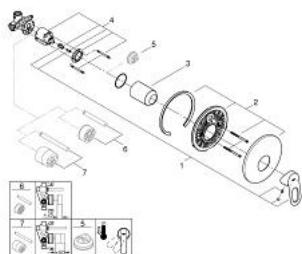

29 084 000 START LOOP BATERIE DUȘ MONOCOMANDĂ 1/2"

DESCRIEREA PRODUSULUI

- Colour: cromat
- instalare îngropată
- compus din:
- set pentru montaj final
- corp încastrat (33 964)
- mâner din metal
- cartuş ceramic de 46 mm GROHE SmoothControl
- suprafață GROHE LongLife
- limitator de debit reglabil
- element de etanșeizare mască aparentă și arbore
- limitator de temperatură opțional cu nr. de referință 46 308

29 084 000 START LOOP BATERIE DUȘ MONOCOMANDĂ 1/2"

PIESE DE SCHIMB , decembrie 2015 – now

- 1: Braț (Spare part-nr. 46696000)
- 2: Șild (Spare part-nr. 46904000)
- 3: capac (Spare part-nr. 09038000)
- 4: Cartuș (Spare part-nr. 46048000)
- 5: Limitator de temperatură (Spare part-nr. 46375000)*
- 6: Set extensie (Spare part-nr. 46191000)*
- 7: Set extensie (Spare part-nr. 46343000)*