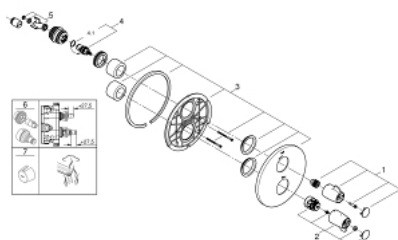

29 094 000 GROHTHERM SPECIAL BATERIE DUȘ CU TERMOSTAT

DESCRIEREA PRODUSULUI

- Colour: cromat
- set pentru instalarea finală a codului
- Rapido 35 500
- fără corp încastrat
- element de etanșeizare mască aparentă și arbore
- conectori ascunși
- mânere ergonomice cu aripi metalice
- mâner cu gradații de temperatură cuoprire de siguranță reglabilă între 35°C și 43°C
- dispozitiv încorporat, cu închidere, pentru mixarea apei
- limitator de siguranță a temperaturii metalic
- dezinfecție termică ușoară folosind mânerul opțional pentru deblocarea temperaturii 47 994 000
- suprafață GROHE LongLife
- GROHE SafetyPlus

29 094 000 GROHTHERM SPECIAL BATERIE DUȘ CU TERMOSTAT

PIESE DE SCHIMB , iulie 2015 – now

- 1: Shut-off handle (Spare part-nr. 49007000)
- 2: Temperature control handle (Spare part-nr. 49008000)
- 3: Șild (Spare part-nr. 49013000)
- 4: Garnitură ceramică, 1/2" (Spare part-nr. 45882000)
- 4.1: Garnitură inelară Ø18,2 x Ø1,7 (Spare part-nr. 0392400M)
- 5: Adaptor (Spare part-nr. 12702000)
- 6: Set-extindere 27,5 mm (Spare part-nr. 47780000)*
- 7: Mâner de deblocare a temperaturii (Spare part-nr. 47994000)*