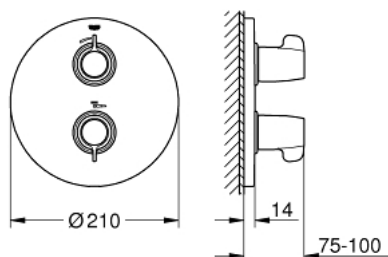

29 094 000 GROHTHERM SPECIAL BATERIE DUȘ CU TERMOSTAT

DESCRIEREA PRODUSULUI

- Colour: cromat
- set pentru instalarea finală a codului
- Rapido 35 500
- fără corp încastrat
- element de etanșeizare mască aparentă și arbore
- conectori ascunși
- mânere ergonomice cu aripi metalice
- mâner cu gradații de temperatură cuoprire de siguranță reglabilă între 35°C și 43°C
- dispozitiv încorporat, cu închidere, pentru mixarea apei
- limitator de siguranță a temperaturii metalic
- dezinfecție termică ușoară folosind mânerul opțional pentru deblocarea temperaturii 47 994 000
- suprafață GROHE LongLife
- GROHE SafetyPlus

29 094 000 GROHTHERM SPECIAL BATERIE DUȘ CU TERMOSTAT

PIESE DE SCHIMB , iulie 2015 – now

- 1: Shut-off handle (Spare part-nr. 49007000)
- 2: Temperature control handle (Spare part-nr. 49008000)
- 3: Șild (Spare part-nr. 49013000)
- 4: Garnitură ceramică, 1/2" (Spare part-nr. 45882000)
- 4.1: Garnitură inelară Ø18,2 x Ø1,7 (Spare part-nr. 0392400M)
- 5: Adaptor (Spare part-nr. 12702000)
- 6: Set-extindere 27,5 mm (Spare part-nr. 47780000)*
- 7: Mâner de deblocare a temperaturii (Spare part-nr. 47994000)*