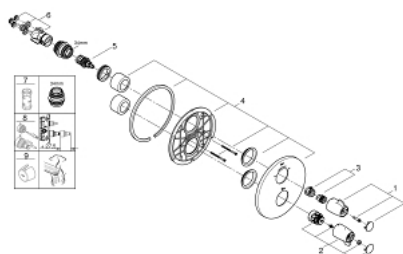

29 095 000 GROHTHERM SPECIAL BATERIE CADĂ TERMOSTATATĂ

DESCRIEREA PRODUSULUI

- Colour: cromat
- set pentru instalarea finală a codului
- Rapido 35 500
- fără corp încastrat
- element de etanșeizare mască aparentă și arbore
- conectori ascunși
- mânere ergonomice cu aripi metalice
- mâner Aquadimmer cu funcție multiplă
- reglare debit
- dispozitiv încorporat, cu închidere, pentru mixarea apei
- comutator cadă/duș
- mâner cu gradații de temperatură cu o privire de siguranță reglabilă între 35°C și 43°C
- dispozitiv încorporat, cu închidere, pentru mixarea apei
- limitator de siguranță a temperaturii metalic
- dezinfecție termică ușoară folosind mânerul opțional pentru deblocarea temperaturii 47 994 000
- suprafață GROHE LongLife
- GROHE SafetyPlus

29 095 000 GROHTHERM SPECIAL BATERIE CADĂ TERMOSTATATĂ

PIESE DE SCHIMB , iulie 2015 – now

- 1: mâner de închidere pentru aquadimmer (Spare part-nr. 49009000)
 - 2: Temperature control handle (Spare part-nr. 49008000)
 - 3: inel de închidere (Spare part-nr. 47922000)
 - 4: Șild (Spare part-nr. 49012000)
 - 5: Comutator (Spare part-nr. 47364000)
 - 6: Adaptor (Spare part-nr. 12701000)
 - 7: Cheie tubulară (Spare part-nr. 19332000)*
 - 8: Set-extindere 27,5 mm (Spare part-nr. 47781000)*
 - 9: Mâner de deblocare a temperaturii (Spare part-nr. 47994000)*
- * Optional accessories