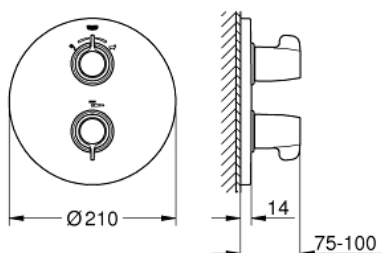

29 095 000 GROHTHERM SPECIAL BATERIE CADĂ TERMOSTATATĂ

DESCRIEREA PRODUSULUI

- Colour: cromat
- set pentru instalarea finală a codului
- Rapido 35 500
- fără corp încastrat
- element de etanșeizare mască aparentă și arbore
- conectori ascunși
- mânere ergonomice cu aripi metalice
- mâner Aquadimmer cu funcție multiplă
- reglare debit
- dispozitiv încorporat, cu închidere, pentru mixarea apei
- comutator cadă/duș
- mâner cu gradații de temperatură cu o privire de siguranță reglabilă între 35°C și 43°C
- dispozitiv încorporat, cu închidere, pentru mixarea apei
- limitator de siguranță a temperaturii metalic
- dezinfecție termică ușoară folosind mânerul opțional pentru deblocarea temperaturii 47 994 000
- suprafață GROHE LongLife
- GROHE SafetyPlus

29 095 000 GROHTHERM SPECIAL BATERIE CADĂ TERMOSTATATĂ

PIESE DE SCHIMB , iulie 2015 – now

- 1: mâner de închidere pentru aquadimmer (Spare part-nr. 49009000)
 - 2: Temperature control handle (Spare part-nr. 49008000)
 - 3: inel de închidere (Spare part-nr. 47922000)
 - 4: Șild (Spare part-nr. 49012000)
 - 5: Comutator (Spare part-nr. 47364000)
 - 6: Adaptor (Spare part-nr. 12701000)
 - 7: Cheie tubulară (Spare part-nr. 19332000)*
 - 8: Set-extindere 27,5 mm (Spare part-nr. 47781000)*
 - 9: Mâner de deblocare a temperaturii (Spare part-nr. 47994000)*
- * Optional accessories