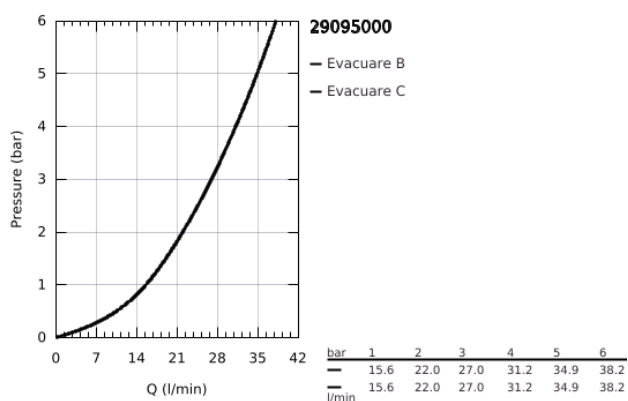

29 095 000 GROHTHERM SPECIAL BATERIE CADĂ TERMOSTATATĂ

DESCRIEREA PRODUSULUI

- Colour: cromat
- set pentru instalarea finală a codului
- Rapido 35 500
- fără corp încastrat
- element de etanșeizare mască aparentă și arbore
- conectori ascunși
- mânere ergonomice cu aripi metalice
- mâner Aquadimmer cu funcție multiplă
- reglare debit
- dispozitiv încorporat, cu închidere, pentru mixarea apei
- comutator cadă/duș
- mâner cu gradații de temperatură cu o privire de siguranță reglabilă între 35°C și 43°C
- dispozitiv încorporat, cu închidere, pentru mixarea apei
- limitator de siguranță a temperaturii metalic
- dezinfecție termică ușoară folosind mânerul opțional pentru deblocarea temperaturii 47 994 000
- suprafață GROHE LongLife
- GROHE SafetyPlus

29 095 000 GROHTHERM SPECIAL BATERIE CADĂ TERMOSTATATĂ

PIESE DE SCHIMB , iulie 2015 – now

- 1: mâner de închidere pentru aquadimmer (Spare part-nr. 49009000)
 - 2: Temperature control handle (Spare part-nr. 49008000)
 - 3: inel de închidere (Spare part-nr. 47922000)
 - 4: Șild (Spare part-nr. 49012000)
 - 5: Comutator (Spare part-nr. 47364000)
 - 6: Adaptor (Spare part-nr. 12701000)
 - 7: Cheie tubulară (Spare part-nr. 19332000)*
 - 8: Set-extindere 27,5 mm (Spare part-nr. 47781000)*
 - 9: Mâner de deblocare a temperaturii (Spare part-nr. 47994000)*
- * Optional accessories