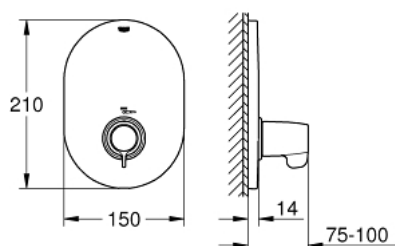

29 096 000 GROHTHERM SPECIAL BATERIE CENTRALĂ CU TERMOSTAT

DESCRIEREA PRODUSULUI

- Colour: cromat
- set pentru instalarea finală a codului
- Rapido 35 500
- fără corp încadrat
- element de etanșeizare mască aparentă și arbore
- conectori ascunși
- mâner ergonomic cu aripă metalică
- mâner cu gradații de temperatură cuoprire de siguranță reglabilă între 35°C și 43°C
- limitator de siguranță a temperaturii metalic
- dezinfecție termică ușoară folosind mânerul opțional pentru deblocarea temperaturii 47 994 000
- suprafață GROHE LongLife
- GROHE SafetyPlus

29 096 000 GROHTHERM SPECIAL BATERIE CENTRALĂ CU TERMOSTAT

PIESE DE SCHIMB , iulie 2015 – now

- 1: Temperature control handle (Spare part-nr. 49008000)
- 2: Şild (Spare part-nr. 49011000)
- 3: Set-extindere 27,5 mm (Spare part-nr. 47780000)*
- 4: Mâner de deblocare a temperaturii (Spare part-nr. 47994000)*