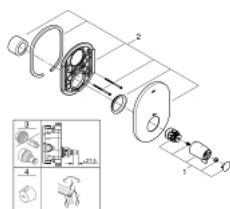

29 096 000 GROHTHERM SPECIAL BATERIE CENTRALĂ CU TERMOSTAT

DESCRIEREA PRODUSULUI

- Colour: cromat
- set pentru instalarea finală a codului
- Rapido 35 500
- fără corp încadrat
- element de etanșeizare mască aparentă și arbore
- conectori ascunși
- mâner ergonomic cu aripă metalică
- mâner cu gradații de temperatură cuoprire de siguranță reglabilă între 35°C și 43°C
- limitator de siguranță a temperaturii metalic
- dezinfecție termică ușoară folosind mânerul opțional pentru deblocarea temperaturii 47 994 000
- suprafață GROHE LongLife
- GROHE SafetyPlus

29 096 000 GROHTHERM SPECIAL BATERIE CENTRALĂ CU TERMOSTAT

PIESE DE SCHIMB , iulie 2015 – now

- 1: Temperature control handle (Spare part-nr. 49008000)
- 2: Şild (Spare part-nr. 49011000)
- 3: Set-extindere 27,5 mm (Spare part-nr. 47780000)*
- 4: Mâner de deblocare a temperaturii (Spare part-nr. 47994000)*