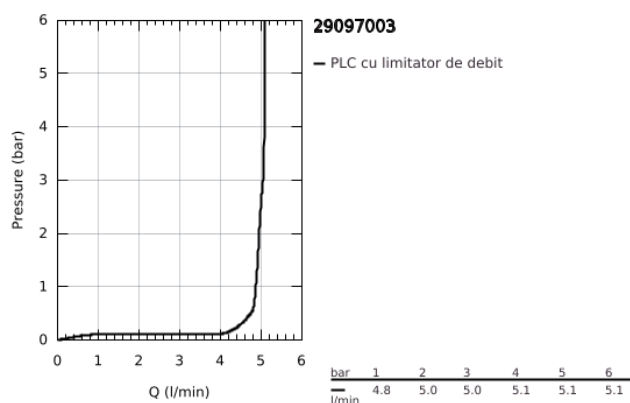

29 097 003 EUROSTYLE BATERIE LAVOAR CU 2 GĂURI MĂRIMEA M

DESCRIEREA PRODUSULUI

- Colour: cromat
- montare pe perete
- fără corp încadrat
- set pentru instalarea finală a codului 23 571 000 / 32 635 000
- ornament metalic
- mâner metalic plin
- suprafață GROHE LongLife
- GROHE EcoJoy tehnologie pentru reducerea consumului de apă
- maximum flow rate (at 3 bar): 5 l/min
- aerator reglabil GROHE AquaGuide
- distanța între axe 110 mm
- proiecție de 203 mm

29 097 003 EUROSTYLE BATERIE LAVOAR CU 2 GĂURI MĂRIMEA M

PIESE DE SCHIMB , noiembrie 2015 – now

1: Solid metal lever (Spare part-nr. 46955000)

2: Dispozitiv de îndreptare debit (Spare part-nr. 46837000)

3: Prelungire (Spare part-nr. 46943000)*