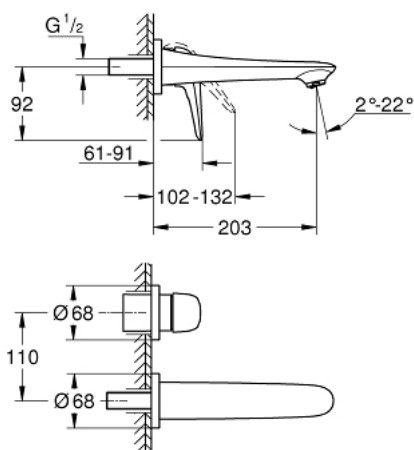

29 097 003 EUROSTYLE BATERIE LAVOAR CU 2 GĂURI MĂRIMEA M

DESCRIEREA PRODUSULUI

- Colour: cromat
- montare pe perete
- fără corp încadrat
- set pentru instalarea finală a codului 23 571 000 / 32 635 000
- ornament metalic
- mâner metalic plin
- suprafață GROHE LongLife
- GROHE EcoJoy tehnologie pentru reducerea consumului de apă
- maximum flow rate (at 3 bar): 5 l/min
- aerator reglabil GROHE AquaGuide
- distanța între axe 110 mm
- proiecție de 203 mm

29 097 003 EUROSTYLE BATERIE LAVOAR CU 2 GĂURI MĂRIMEA M

PIESE DE SCHIMB , noiembrie 2015 – now

1: Solid metal lever (Spare part-nr. 46955000)

2: Dispozitiv de îndreptare debit (Spare part-nr. 46837000)

3: Prelungire (Spare part-nr. 46943000)*