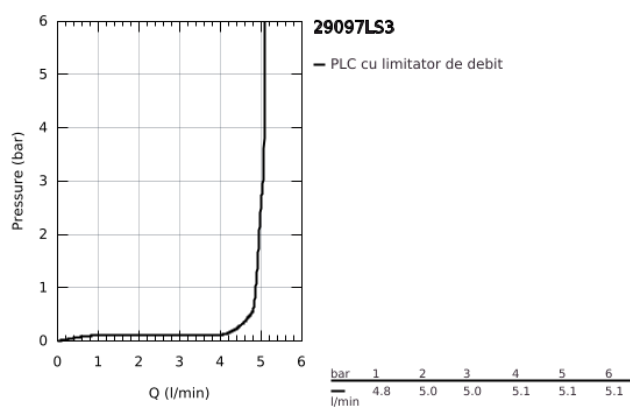

29 097 LS3 EUROSTYLE BATERIE LAVOAR CU 2 GĂURI MĂRIMEA M

DESCRIEREA PRODUSULUI

- Colour: moon white/chrome
- montare pe perete
- fără corp încastat
- set pentru instalarea finală a codului 23 571 000 / 32 635 000
- ornament metalic
- mâner metalic plin
- suprafață GROHE LongLife
- aerator reglabil GROHE AquaGuide
- distanța între axe 110 mm
- proiecție de 203 mm

29 097 LS3 EUROSTYLE BATERIE LAVOAR CU 2 GĂURI MĂRIMEA M

PIESE DE SCHIMB , noiembrie 2015 – now

1: Solid metal lever (Spare part-nr. 46955LS0)

2: Dispozitiv de îndreptare debit (Spare part-nr. 46837000)

3: Prelungire (Spare part-nr. 46943000)*