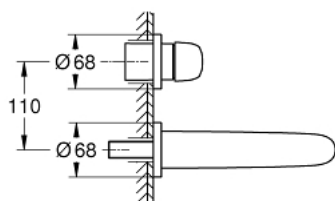

29 097 LS3 EUROSTYLE BATERIE LAVOAR CU 2 GĂURI MĂRIMEA M

DESCRIEREA PRODUSULUI

- Colour: moon white/chrome
- montare pe perete
- fără corp încastat
- set pentru instalarea finală a codului 23 571 000 / 32 635 000
- ornament metalic
- mâner metalic plin
- suprafață GROHE LongLife
- aerator reglabil GROHE AquaGuide
- distanța între axe 110 mm
- proiecție de 203 mm

29 097 LS3 EUROSTYLE BATERIE LAVOAR CU 2 GĂURI MĂRIMEA M

PIESE DE SCHIMB , noiembrie 2015 – now

1: Solid metal lever (Spare part-nr. 46955LS0)

2: Dispozitiv de îndreptare debit (Spare part-nr. 46837000)

3: Prelungire (Spare part-nr. 46943000)*