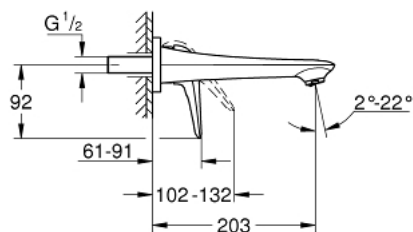

29 097 LS3 EUROSTYLE BATERIE LAVOAR CU 2 GĂURI MĂRIMEA M

DESCRIEREA PRODUSULUI

- Colour: moon white/chrome
- montare pe perete
- fără corp încastat
- set pentru instalarea finală a codului 23 571 000 / 32 635 000
- ornament metalic
- mâner metalic plin
- suprafață GROHE LongLife
- aerator reglabil GROHE AquaGuide
- distanța între axe 110 mm
- proiecție de 203 mm

29 097 LS3 EUROSTYLE BATERIE LAVOAR CU 2 GĂURI MĂRIMEA M

PIESE DE SCHIMB , noiembrie 2015 – now

1: Solid metal lever (Spare part-nr. 46955LS0)

2: Dispozitiv de îndreptare debit (Spare part-nr. 46837000)

3: Prelungire (Spare part-nr. 46943000)*