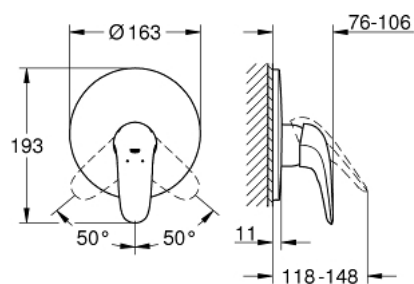

29 098 003 EUROSTYLE BATERIE DUȘ MONOCOMANDĂ

DESCRIEREA PRODUSULUI

- Colour: cromat
- trim set for use with rough-in box 33 963 001, 33 964 001, 33 965 001
- fără corp încastrat
- mâner metalic plin
- suprafață GROHE LongLife
- GROHE FastFixation fixare ascunsă
- element de etanșeizare mască aparentă și arbore
- ornament perete metalic

29 098 003 EUROSTYLE BATERIE DUȘ MONOCOMANDĂ

PIESE DE SCHIMB , noiembrie 2015 – now

1: Solid metal lever (Spare part-nr. 46954000)

2: Șild (Spare part-nr. 46904000)

3: Limitator de temperatură (Spare part-nr. 46308000)*