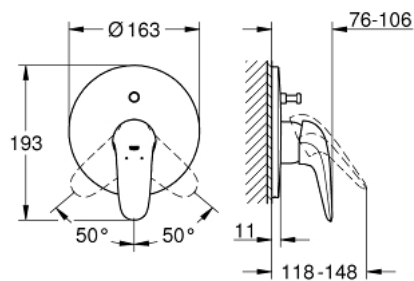

29 099 003 EUROSTYLE BATERIE CADĂ MONOCOMANDĂ

DESCRIEREA PRODUSULUI

- Colour: cromat
- set pentru instalarea finală a codului
- 33 961 000, 33 963 000, 33 965 000
- fără corp încastrat
- mâner metalic plin
- suprafață GROHE LongLife
- GROHE FastFixation fixare ascunsă
- divertor cu revenire automată: cadă/duș
- element de etanșeizare mască aparentă și arbore